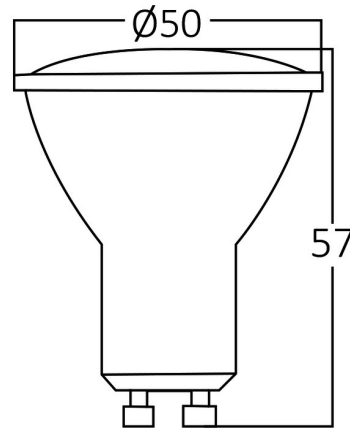

Braytron

PRODUCT DATASHEET

MODEL NO BA27-00551

DESCRIPTION BRY-PREMIUM-4.8W-GU10-38D-GLS-4000K-LED BULB

BRAYTRON SRL

Bulavardul Iuliu Maniu, Nr.616, Sector 6, 061129, Bucuresti-ROMANIA

info@braytron.com

www.braytron.com