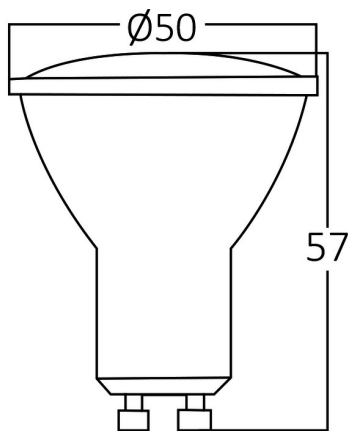

Braytron

PRODUCT DATASHEET

MODEL NO BA27-00551

DESCRIPTION BRY-PREMIUM-4.8W-GU10-38D-GLS-4000K-LED BULB

BRAYTRON SRL

Bulavardul Iuliu Maniu, Nr.616, Sector 6, 061129, Bucuresti-ROMANIA

info@braytron.com

www.braytron.com