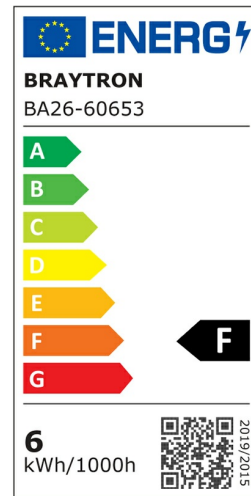

Braytron

PRODUCT DATASHEET

MODEL NO BA26-60653

DESCRIPTION BRY-ADVANCE-6W-GU10-38D-DIM-6500K-LED BULB

BRAYTRON SRL

Bulavardul iuliu maniu, Nr.616, Sector 6, 061129, Bucuresti-ROMANIA

info@braytron.com

www.braytron.com

General Characteristics

Model No	:	BA26-60653
Main Family	:	Bulbs & Tubes
Sub Family	:	GU10 Bulbs
Type	:	GU10
Body Color	:	White
Socket	:	GU10
Warranty	:	2 Years

Electrical Characteristics

Lifetime	:	15000 h
Voltage	:	220-240V 50/60Hz
Material	:	PA+PC
Working Temperature	:	-20°C ~ +40°C
Equivalent	:	70 w

Package Informations

N.W.	:	2,9 kgs
G.W.	:	4,5 kgs
PCS/CTN	:	100
Length	:	54 cm
Width	:	28 cm
Height	:	14,8 cm
EAN	:	5949097728297

Product Characteristics

Wattage	:	6 w
Color Temperature	:	6500K
Quse Lumen	:	530 lm
Energy Efficiency Level	:	F
Beam Angle	:	38°

Dimensions & Weight

Diameter	:	50 mm
P. Height	:	56 mm
Weight	:	29 gr