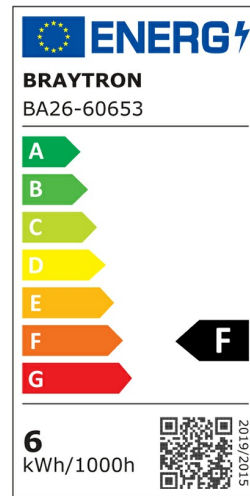

Braytron

PRODUCT DATASHEET

MODEL NO BA26-60653

DESCRIPTION BRY-ADVANCE-6W-GU10-38D-DIM-6500K-LED BULB

BRAYTRON SRL

Bulavardul Iuliu Maniu, Nr.616, Sector 6, 061129, Bucuresti-ROMANIA

info@braytron.com

www.braytron.com

General Characteristics

Model No	:	BA26-60653
Main Family	:	Bulbs & Tubes
Sub Family	:	GU10 Bulbs
Type	:	GU10
Lamp Shape	:	Directional
Dimmable	:	Dimmable
Light Source	:	LED
Socket	:	GU10
Warranty	:	2 years
Class	:	Class II
IP	:	IP20

Electrical Characteristics

Lifetime	:	20000 h
Voltage	:	220-240V
Power Factor	:	>0,7
Material	:	PBT
Working Temperature	:	-20 C+40 C
Frequency	:	50-60 Hz
Current	:	36 mA

Package Informations

N.W.	:	2,80 kgs
G.W.	:	4,45 kgs
PCS/CTN	:	100 pcs
Length	:	535 mm
Width	:	280 mm
Height	:	150 mm
EAN	:	5949097728297

Product Characteristics

Wattage	:	6 w
Color Temperature	:	6500K
Quse Lumen	:	450 lm
Color Rendering Index (CRI)	:	>80
Energy Efficiency Level	:	F
Beam Angle	:	38° Degrees
Equivalent	:	70 w
Color Category	:	Cool White