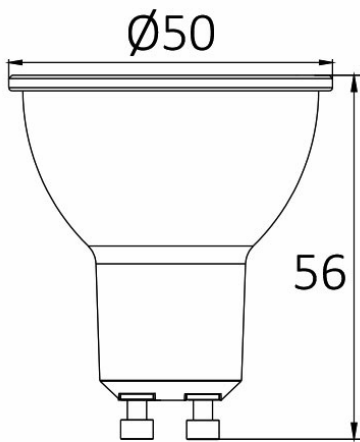

Braytron

PRODUCT DATASHEET

MODEL NO BA26-60653

DESCRIPTION BRY-ADVANCE-6W-GU10-38D-DIM-6500K-LED BULB

BRAYTRON SRL

Bulavardul iuliu maniu, Nr.616, Sector 6, 061129, Bucuresti-ROMANIA

info@braytron.com

www.braytron.com

General Characteristics

Model No	:	BA26-60653
Main Family	:	Bulbs & Tubes
Sub Family	:	GU10 Bulbs
Type	:	GU10
Body Color	:	White
Socket	:	GU10
Warranty	:	2 Years

Electrical Characteristics

Lifetime	:	15000 h
Voltage	:	220-240V 50/60Hz
Material	:	PA+PC
Working Temperature	:	-20°C ~ +40°C
Equivalent	:	70 w

Package Informations

N.W.	:	2,9 kgs
G.W.	:	4,5 kgs
PCS/CTN	:	100
Length	:	54 cm
Width	:	28 cm
Height	:	14,8 cm
EAN	:	5949097728297

Product Characteristics

Wattage	:	6 w
Color Temperature	:	6500K
Quse Lumen	:	530 lm
Energy Efficiency Level	:	F
Beam Angle	:	38°

Dimensions & Weight

Diameter	:	50 mm
P. Height	:	56 mm
Weight	:	29 gr