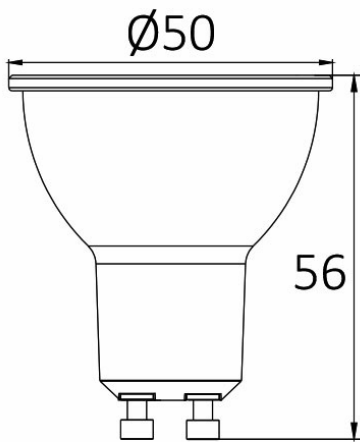

Braytron

PRODUCT DATASHEET

MODEL NO BA26-60653

DESCRIPTION BRY-ADVANCE-6W-GU10-38D-DIM-6500K-LED BULB

BRAYTRON SRL

Bulavardul Iuliu Maniu, Nr.616, Sector 6, 061129, Bucuresti-ROMANIA

info@braytron.com

www.braytron.com

Electrical Characteristics

Lifetime	:	20000 h
Voltage	:	220-240V
Power Factor	:	>0,7
Material	:	PBT
Working Temperature	:	-20 C+40 C
Frequency	:	50-60 Hz
Current	:	36 mA

Package Informations

N.W.	:	2,80 kgs
G.W.	:	4,45 kgs
PCS/CTN	:	100 pcs
Length	:	535 mm
Width	:	280 mm
Height	:	150 mm
EAN	:	5949097728297

Product Characteristics

Wattage	:	6 w
Color Temperature	:	6500K
Quse Lumen	:	450 lm
Color Rendering Index (CRI)	:	>80
Energy Efficiency Level	:	F
Beam Angle	:	38° Degrees
Equivalent	:	70 w
Color Category	:	Cool White

Dimensions & Weight

Diameter	:	50 mm
P. Height	:	56 mm
Weight	:	28 gr