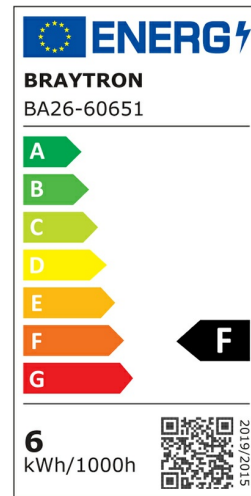

Braytron

PRODUCT DATASHEET

MODEL NO BA26-60651

DESCRIPTION BRY-ADVANCE-6W-GU10-38D-DIM-4000K-LED BULB

BRAYTRON SRL

Bulavardul iuliu maniu, Nr.616, Sector 6, 061129, Bucuresti-ROMANIA

info@braytron.com

www.braytron.com

General Characteristics

Model No	:	BA26-60651
Main Family	:	Bulbs & Tubes
Sub Family	:	GU10 Bulbs
Type	:	GU10
Lamp Shape	:	Directional
Dimmable	:	Dimmable
Light Source	:	LED
Socket	:	GU10
Warranty	:	2 years
Class	:	Class II
IP	:	IP20

Electrical Characteristics

Lifetime	:	20000 h
Voltage	:	220-240V
Power Factor	:	>0,7
Material	:	PBT
Working Temperature	:	-20 C+40 C
Frequency	:	50-60 Hz
Current	:	36 mA

Package Informations

N.W.	:	2,80 kgs
G.W.	:	4,45 kgs
PCS/CTN	:	100 pcs
Length	:	535 mm
Width	:	280 mm
Height	:	150 mm
EAN	:	5949097728280

Product Characteristics

Wattage	:	6 w
Color Temperature	:	4000K
Quse Lumen	:	450 lm
Color Rendering Index (CRI)	:	>80
Energy Efficiency Level	:	F
Beam Angle	:	38° Degrees
Equivalent	:	70 w
Color Category	:	Natural White