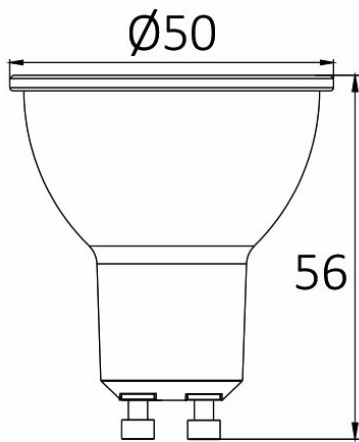

Braytron

PRODUCT DATASHEET

MODEL NO BA26-60651

DESCRIPTION BRY-ADVANCE-6W-GU10-38D-DIM-4000K-LED BULB

BRAYTRON SRL

Bulavardul iuliu maniu, Nr.616, Sector 6, 061129, Bucuresti-ROMANIA

info@braytron.com

www.braytron.com

Electrical Characteristics

Lifetime	:	20000 h
Voltage	:	220-240V
Power Factor	:	>0,7
Material	:	PBT
Working Temperature	:	-20 C+40 C
Frequency	:	50-60 Hz
Current	:	36 mA

Package Informations

N.W.	:	2,80 kgs
G.W.	:	4,45 kgs
PCS/CTN	:	100 pcs
Length	:	535 mm
Width	:	280 mm
Height	:	150 mm
EAN	:	5949097728280

Product Characteristics

Wattage	:	6 w
Color Temperature	:	4000K
Quse Lumen	:	450 lm
Color Rendering Index (CRI)	:	>80
Energy Efficiency Level	:	F
Beam Angle	:	38° Degrees
Equivalent	:	70 w
Color Category	:	Natural White

Dimensions & Weight

Diameter	:	50 mm
P. Height	:	56 mm
Weight	:	28 gr