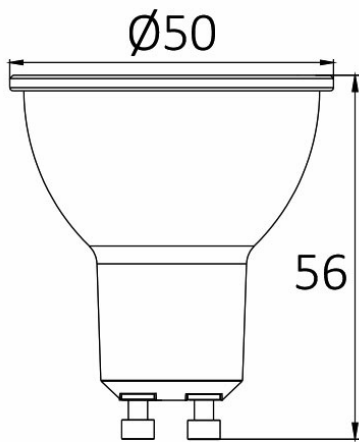

Braytron

PRODUCT DATASHEET

MODEL NO BA26-60651

DESCRIPTION BRY-ADVANCE-6W-GU10-38D-DIM-4000K-LED BULB

BRAYTRON SRL

Bulavardul iuliu maniu, Nr.616, Sector 6, 061129, Bucuresti-ROMANIA

info@braytron.com

www.braytron.com