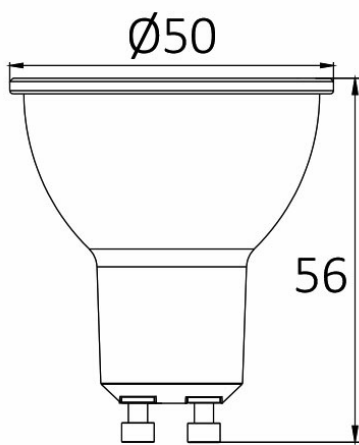

Braytron

PRODUCT DATASHEET

MODEL NO BA26-60650

DESCRIPTION BRY-ADVANCE-6W-GU10-38D-DIM-3000K-LED BULB

BRAYTRON SRL

Bulavardul Iuliu Maniu, Nr.616, Sector 6, 061129, Bucuresti-ROMANIA

info@braytron.com

www.braytron.com

Electrical Characteristics

Lifetime	:	20000 h
Voltage	:	220-240V
Power Factor	:	>0,7
Material	:	PBT
Working Temperature	:	-20 C+40 C
Frequency	:	50-60 Hz
Current	:	36 mA

Package Informations

N.W.	:	2,80 kgs
G.W.	:	4,45 kgs
PCS/CTN	:	100 pcs
Length	:	535 mm
Width	:	280 mm
Height	:	150 mm
EAN	:	5949097728273

Product Characteristics

Wattage	:	6 w
Color Temperature	:	3000K
Quse Lumen	:	450 lm
Color Rendering Index (CRI)	:	>80
Energy Efficiency Level	:	F
Beam Angle	:	38° Degrees
Equivalent	:	70 w
Color Category	:	Warm White

Dimensions & Weight

Diameter	:	50 mm
P. Height	:	56 mm
Weight	:	28 gr