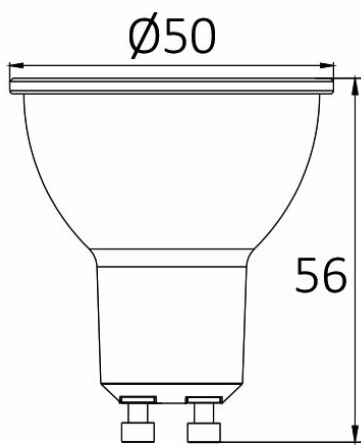

Braytron

PRODUCT DATASHEET

MODEL NO BA26-00653

DESCRIPTION BRY-PREMIUM-6,5W-GU10-38D-6500K-LED BULB

BRAYTRON SRL

Bulavardul Iuliu Maniu, Nr.616, Sector 6, 061129, Bucuresti-ROMANIA

info@braytron.com

www.braytron.com

Page 1-2