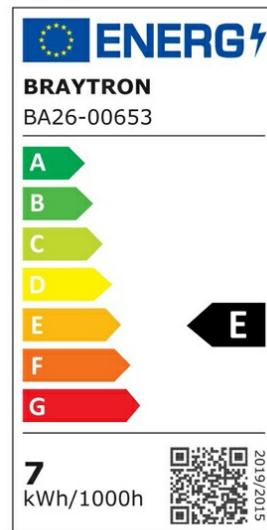

## PRODUCT DATASHEET

MODEL NO BA26-00653

DESCRIPTION BRY-PREMIUM-6,5W-GU10-38D-6500K-LED BULB

BRAYTRON SRL

Bulavardul Iuliu Maniu, Nr.616, Sector 6, 061129, Bucuresti-ROMANIA

info@braytron.com

www.braytron.com

### Product Characteristics

Wattage	:	6,5 w
Color Temperature	:	6500K
Quse Lumen	:	630 lm
Color Rendering Index (CRI)	:	>80
Energy Efficiency Level	:	E
Beam Angle	:	38° Degrees
Equivalent	:	70 w
Color Category	:	Cool White