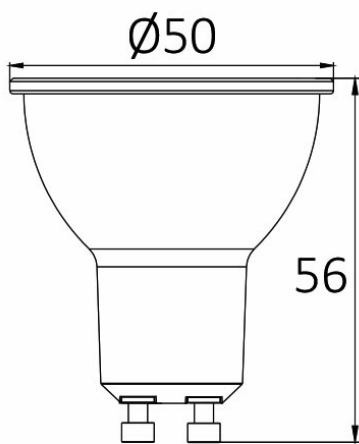

## PRODUCT DATASHEET

MODEL NO BA26-00653

DESCRIPTION BRY-PREMIUM-6,5W-GU10-38D-6500K-LED BULB

### Package Informations

N.W.	:	3,20 kgs
G.W.	:	4,80 kgs
PCS/CTN	:	100 pcs
Length	:	535 mm
Width	:	280 mm
Height	:	150 mm
EAN	:	5949097723421

### Product Characteristics

Wattage	:	6,5 w
Color Temperature	:	6500K
Quse Lumen	:	630 lm
Color Rendering Index (CRI)	:	>80
Energy Efficiency Level	:	E
Beam Angle	:	38° Degrees
Equivalent	:	70 w
Color Category	:	Cool White

### Dimensions & Weight

Diameter	:	50 mm
P. Height	:	56 mm
Weight	:	31 gr