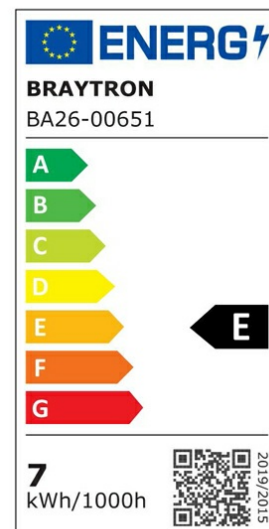

## PRODUCT DATASHEET

MODEL NO BA26-00651

DESCRIPTION BRY-PREMIUM-6,5W-GU10-38D-4000K-LED BULB

BRAYTRON SRL

Bulavardul Iuliu Maniu, Nr.616, Sector 6, 061129, Bucuresti-ROMANIA

info@braytron.com

www.braytron.com

### Product Characteristics

Wattage	:	6,5 w
Color Temperature	:	4000K
Quse Lumen	:	630 lm
Color Rendering Index (CRI)	:	>80
Energy Efficiency Level	:	E
Beam Angle	:	38° Degrees
Equivalent	:	70 w
Color Category	:	Natural White

### Dimensions & Weight

Diameter	:	50 mm
P. Height	:	56 mm
Weight	:	31 gr