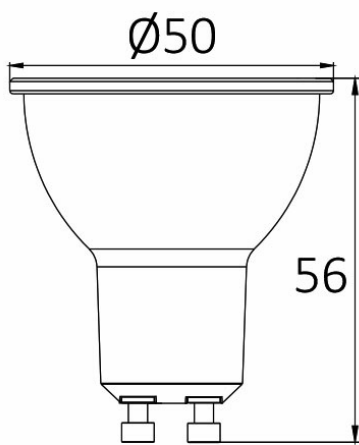

Braytron

PRODUCT DATASHEET

MODEL NO BA26-00651

DESCRIPTION BRY-PREMIUM-6,5W-GU10-38D-4000K-LED BULB

BRAYTRON SRL

Bulavardul Iuliu Maniu, Nr.616, Sector 6, 061129, Bucuresti-ROMANIA

info@braytron.com

www.braytron.com