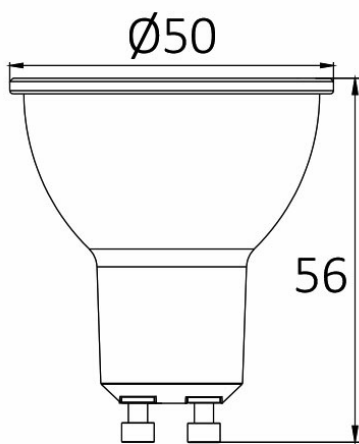

## PRODUCT DATASHEET

MODEL NO BA26-00650

DESCRIPTION BRY-PREMIUM-6,5W-GU10-38D-3000K-LED BULB

### Package Informations

N.W.	:	3,20 kgs
G.W.	:	4,80 kgs
PCS/CTN	:	100 pcs
Length	:	535 mm
Width	:	280 mm
Height	:	150 mm
EAN	:	5949097723407

### Product Characteristics

Wattage	:	6,5 w
Color Temperature	:	3000K
Quse Lumen	:	630 lm
Color Rendering Index (CRI)	:	>80
Energy Efficiency Level	:	E
Beam Angle	:	38° Degrees
Equivalent	:	70 w
Color Category	:	Warm White

### Dimensions & Weight

Diameter	:	50 mm
P. Height	:	56 mm
Weight	:	31 gr