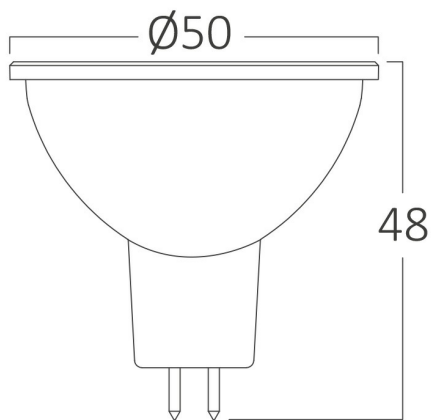

Braytron

PRODUCT DATASHEET

MODEL NO BA25-30463

DESCRIPTION BRY-ADVANCE-4,5W-GU5.3-38D-12VDC-6500K-LED BULB

BRAYTRON SRL

Bulavardul iuliu maniu, Nr.616, Sector 6, 061129, Bucuresti-ROMANIA

info@braytron.com

www.braytron.com

Page 1-2