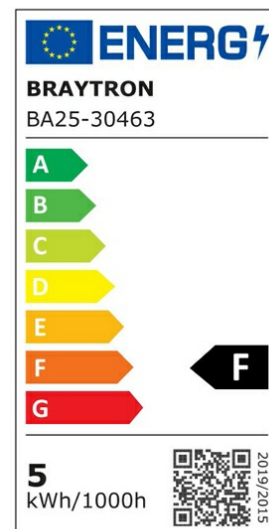

Braytron

PRODUCT DATASHEET

MODEL NO BA25-30463

DESCRIPTION BRY-ADVANCE-4,5W-GU5.3-38D-12VDC-6500K-LED BULB

BRAYTRON SRL

Bulavardul iuliu maniu, Nr.616, Sector 6, 061129, Bucuresti-ROMANIA

info@braytron.com

www.braytron.com

Page 1-2