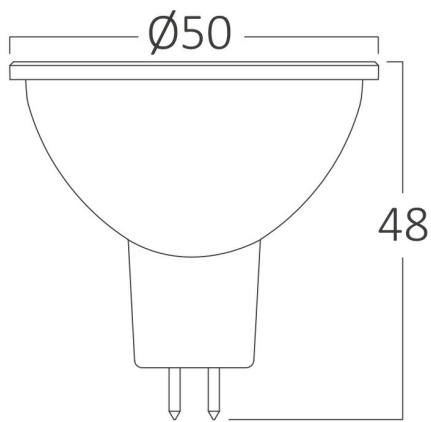

Braytron

PRODUCT DATASHEET

MODEL NO BA25-30461

DESCRIPTION BRY-ADVANCE-4,5W-GU5.3-38D-12VDC-4000K-LED BULB

BRAYTRON SRL

Bulavardul iuliu maniu, Nr.616, Sector 6, 061129, Bucuresti-ROMANIA

info@braytron.com

www.braytron.com