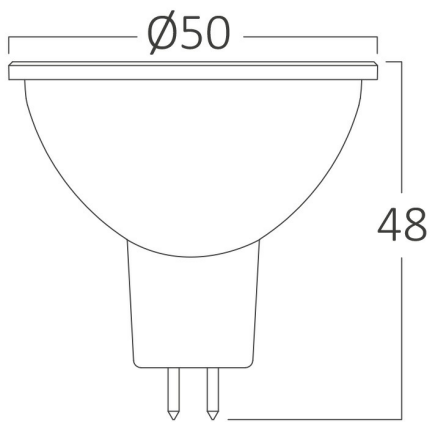

Braytron

PRODUCT DATASHEET

MODEL NO BA25-30460

DESCRIPTION BRY-ADVANCE-4,5W-GU5.3-38D-12VDC-3000K-LED BULB

BRAYTRON SRL

Bulavardul iuliu maniu, Nr.616, Sector 6, 061129, Bucuresti-ROMANIA

info@braytron.com

www.braytron.com