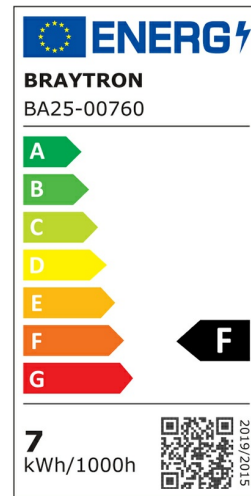

Braytron

PRODUCT DATASHEET

MODEL NO BA25-00760

DESCRIPTION BRY-ADVANCE-7W-GU5.3-38D-3000K-LED BULB

BRAYTRON SRL

Bulavardul iuliu maniu, Nr.616, Sector 6, 061129, Bucuresti-ROMANIA

info@braytron.com

www.braytron.com

Electrical Characteristics

Lifetime	:	15000 h
Voltage	:	220-240V
Power Factor	:	>0,5
Material	:	PBT
Working Temperature	:	-20 C+40 C
Frequency	:	50-60 Hz
Current	:	57 mA

Package Informations

N.W.	:	2,40 kgs
G.W.	:	4,25 kgs
PCS/CTN	:	100 pcs
Length	:	530 mm
Width	:	275 mm
Height	:	140 mm
EAN	:	5949097711510

Product Characteristics

Wattage	:	7 w
Color Temperature	:	3000K
Quse Lumen	:	530 lm
Color Rendering Index (CRI)	:	>80
Energy Efficiency Level	:	F
Beam Angle	:	38° Degrees
Equivalent	:	70 w
Color Category	:	Warm White

Dimensions & Weight

Diameter	:	50 mm
P. Height	:	48 mm
Weight	:	24 gr