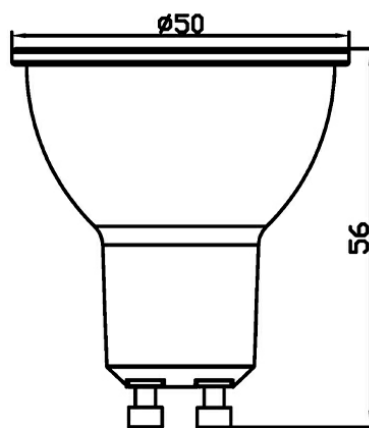

Braytron

PRODUCT DATASHEET

MODEL NO BA25-00757

DESCRIPTION BRY-ADVANCE-7W-GU10-38D-AMB-LED BULB

BRAYTRON SRL

Bulavardul iuliu maniu, Nr.616, Sector 6, 061129, Bucuresti-ROMANIA

info@braytron.com

www.braytron.com

Page 1-2

General Characteristics

Model No	:	BA25-00757
Main Family	:	Bulbs & Tubes
Sub Family	:	GU10 Bulbs
Type	:	GU10
Lamp Shape	:	N/A
Dimmable	:	Not-Dimmable
Light Source	:	LED
Socket	:	GU10
Warranty	:	2 years
Class	:	Class II
IP	:	IP20

Electrical Characteristics

Lifetime	:	15000 h
Voltage	:	220-240V
Power Factor	:	>0,5
Material	:	PBT
Working Temperature	:	-20 C+40 C
Frequency	:	50-60 Hz
Current	:	57 mA

Package Informations

N.W.	:	3,50 kgs
G.W.	:	4,50 kgs
PCS/CTN	:	100 pcs
Length	:	535 mm
Width	:	280 mm
Height	:	150 mm
EAN	:	5949097715488

Product Characteristics

Wattage	:	7 w
Color Temperature	:	Amber
Beam Angle	:	38° Degrees

Dimensions & Weight

Diameter	:	50 mm
P. Height	:	56 mm
Weight	:	35 gr