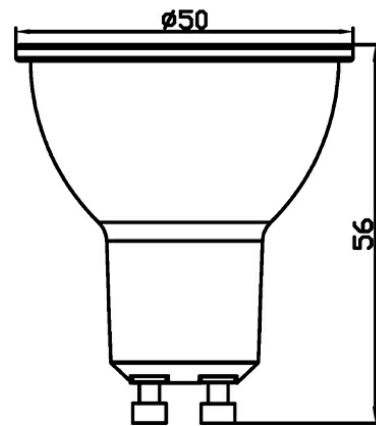

## PRODUCT DATASHEET

MODEL NO BA25-00757

DESCRIPTION BRY-ADVANCE-7W-GU10-38D-AMB-LED BULB

### Package Informations

N.W.	:	3,50 kgs
G.W.	:	4,50 kgs
PCS/CTN	:	100 pcs
Length	:	535 mm
Width	:	280 mm
Height	:	150 mm
EAN	:	5949097715488

### Product Characteristics

Wattage	:	7 w
Color Temperature	:	Amber
Beam Angle	:	38° Degrees

### Dimensions & Weight

Diameter	:	50 mm
P. Height	:	56 mm
Weight	:	35 gr