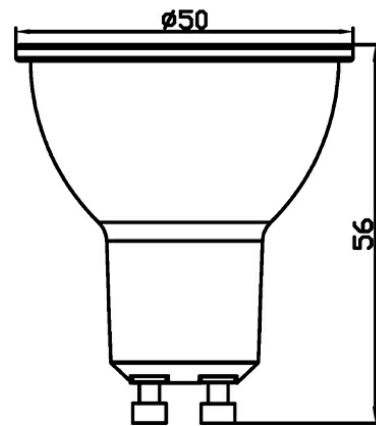

## PRODUCT DATASHEET

MODEL NO BA25-00756

DESCRIPTION BRY-ADVANCE-7W-GU10-38D-BLU-LED BULB

### Package Informations

N.W.	:	3,50 kgs
G.W.	:	4,50 kgs
PCS/CTN	:	100 pcs
Length	:	535 mm
Width	:	280 mm
Height	:	150 mm
EAN	:	5949097711350

### Product Characteristics

Wattage	:	7 w
Color Temperature	:	Blue
Beam Angle	:	38° Degrees

### Dimensions & Weight

Diameter	:	50 mm
P. Height	:	56 mm
Weight	:	35 gr