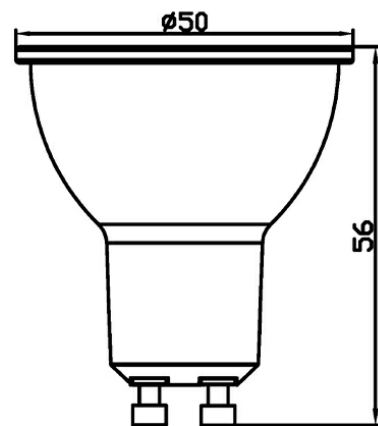

Braytron

PRODUCT DATASHEET

MODEL NO BA25-00756

DESCRIPTION BRY-ADVANCE-7W-GU10-38D-BLU-LED BULB

BRAYTRON SRL

Bulavardul iuliu maniu, Nr.616, Sector 6, 061129, Bucuresti-ROMANIA

info@braytron.com

www.braytron.com

Page 1-2