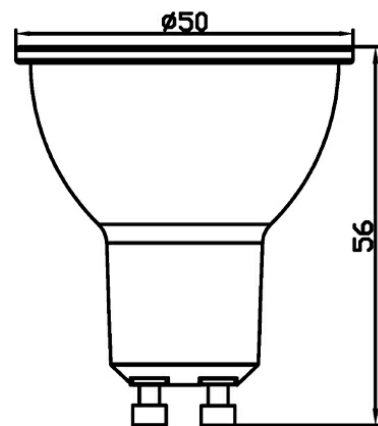

Braytron

PRODUCT DATASHEET

MODEL NO BA25-00755

DESCRIPTION BRY-ADVANCE-7W-GU10-38D-GRN-LED BULB

BRAYTRON SRL

Bulavardul iuliu maniu, Nr.616, Sector 6, 061129, Bucuresti-ROMANIA

info@braytron.com

www.braytron.com

Page 1-2