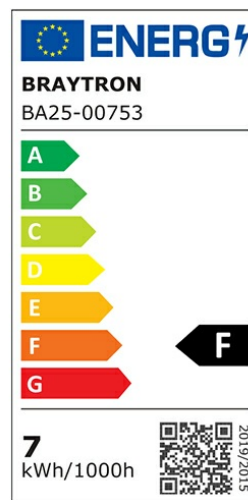

Braytron

PRODUCT DATASHEET

MODEL NO BA25-00753

DESCRIPTION BRY-ADVANCE-7W-GU10-38D-6500K-LED BULB

BRAYTRON SRL

Bulavardul Iuliu Maniu, Nr.616, Sector 6, 061129, Bucuresti-ROMANIA

info@braytron.com

www.braytron.com