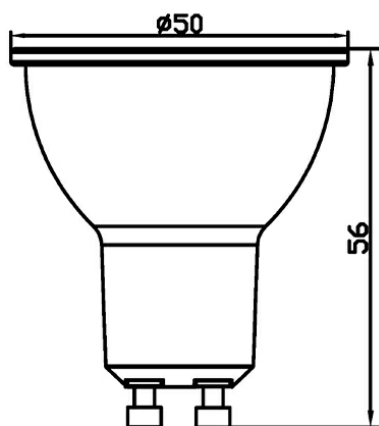

Braytron

PRODUCT DATASHEET

MODEL NO BA25-00753

DESCRIPTION BRY-ADVANCE-7W-GU10-38D-6500K-LED BULB

BRAYTRON SRL

Bulavardul Iuliu Maniu, Nr.616, Sector 6, 061129, Bucuresti-ROMANIA

info@braytron.com

www.braytron.com