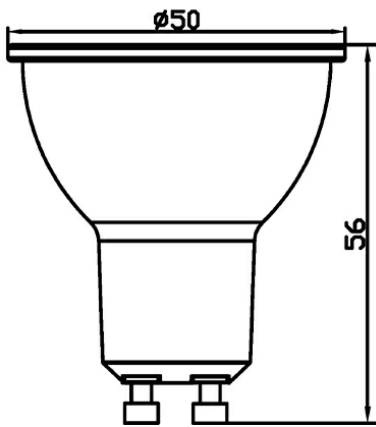

Braytron

PRODUCT DATASHEET

MODEL NO BA25-00750

DESCRIPTION BRY-ADVANCE-7W-GU10-38D-3000K-LED BULB

BRAYTRON SRL

Bulavardul iuliu maniu, Nr.616, Sector 6, 061129, Bucuresti-ROMANIA

info@braytron.com

www.braytron.com