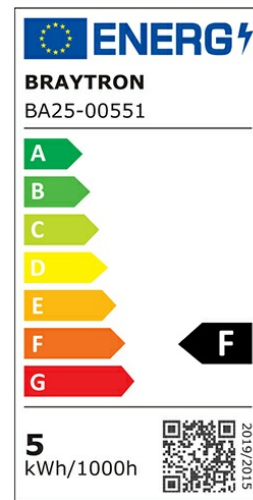

Braytron

PRODUCT DATASHEET

MODEL NO BA25-00551

DESCRIPTION BRY-ADVANCE-5W-GU10-38D-4000K-LED BULB

BRAYTRON SRL

Bulavardul Iuliu Maniu, Nr.616, Sector 6, 061129, Bucuresti-ROMANIA

info@braytron.com

www.braytron.com

General Characteristics

Model No	:	BA25-00551
Main Family	:	Bulbs & Tubes
Sub Family	:	GU10 Bulbs
Type	:	GU10
Body Color	:	White
Socket	:	GU10
Warranty	:	2 Years

Electrical Characteristics

Lifetime	:	15000 h
Voltage	:	220-240V 50/60Hz
Material	:	PA+PC
Working Temperature	:	-20°C ~ +40°C
Equivalent	:	50 w

Package Informations

N.W.	:	3 kgs
G.W.	:	4,6 kgs
PCS/CTN	:	100
Length	:	54 cm
Width	:	28 cm
Height	:	14,8 cm
EAN	:	5949097700460

Product Characteristics

Wattage	:	5 w
Color Temperature	:	4000K
Quse Lumen	:	450 lm
Energy Efficiency Level	:	F
Beam Angle	:	38°

Dimensions & Weight

Diameter	:	50 mm
P. Height	:	56 mm
Weight	:	30 gr