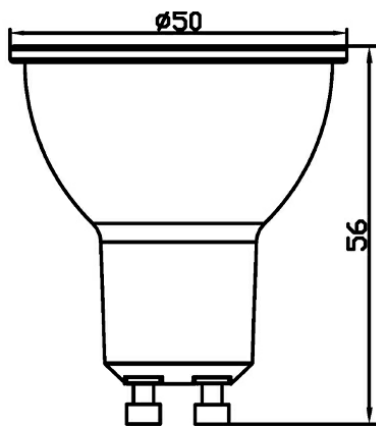

Braytron

PRODUCT DATASHEET

MODEL NO BA25-00551

DESCRIPTION BRY-ADVANCE-5W-GU10-38D-4000K-LED BULB

BRAYTRON SRL

Bulavardul Iuliu Maniu, Nr.616, Sector 6, 061129, Bucuresti-ROMANIA

info@braytron.com

www.braytron.com

Page 1-2