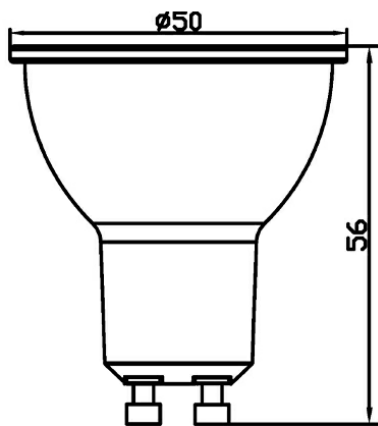

Braytron

PRODUCT DATASHEET

MODEL NO BA25-00551

DESCRIPTION BRY-ADVANCE-5W-GU10-38D-4000K-LED BULB

BRAYTRON SRL

Bulavardul Iuliu Maniu, Nr.616, Sector 6, 061129, Bucuresti-ROMANIA

info@braytron.com

www.braytron.com

General Characteristics

Model No	:	BA25-00551
Main Family	:	Bulbs & Tubes
Sub Family	:	GU10 Bulbs
Type	:	GU10
Body Color	:	White
Socket	:	GU10
Warranty	:	2 Years

Electrical Characteristics

Lifetime	:	15000 h
Voltage	:	220-240V 50/60Hz
Material	:	PA+PC
Working Temperature	:	-20°C ~ +40°C
Equivalent	:	50 w

Package Informations

N.W.	:	3 kgs
G.W.	:	4,6 kgs
PCS/CTN	:	100
Length	:	54 cm
Width	:	28 cm
Height	:	14,8 cm
EAN	:	5949097700460

Product Characteristics

Wattage	:	5 w
Color Temperature	:	4000K
Quse Lumen	:	450 lm
Energy Efficiency Level	:	F
Beam Angle	:	38°

Dimensions & Weight

Diameter	:	50 mm
P. Height	:	56 mm
Weight	:	30 gr