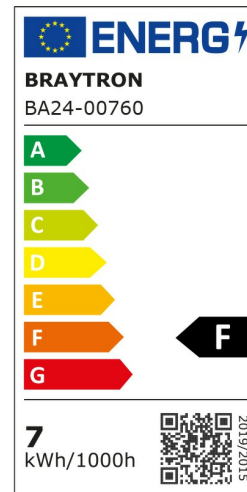

Braytron

PRODUCT DATASHEET

MODEL NO BA24-00760

DESCRIPTION BRY-ADVANCE-7W-GU5.3-110D-3000K-LED BULB

BRAYTRON SRL

Bulavardul iuliu maniu, Nr.616, Sector 6, 061129, Bucuresti-ROMANIA

info@braytron.com

www.braytron.com

Electrical Characteristics

Lifetime	:	15000 h
Voltage	:	220-240V
Power Factor	:	>0,5
Material	:	PBT
Working Temperature	:	-20 C+40 C
Frequency	:	50-60 Hz
Current	:	57 mA

Package Informations

N.W.	:	2,12 kgs
G.W.	:	3,65 kgs
PCS/CTN	:	100 pcs
Length	:	530 mm
Width	:	275 mm
Height	:	140 mm
EAN	:	5949097711541

Product Characteristics

Wattage	:	7 w
Color Temperature	:	3000K
Quse Lumen	:	580 lm
Color Rendering Index (CRI)	:	>80
Energy Efficiency Level	:	G
Beam Angle	:	110° Degrees
Equivalent	:	70 w
Color Category	:	Warm White

Dimensions & Weight

Diameter	:	50 mm
P. Height	:	48 mm
Weight	:	21 gr