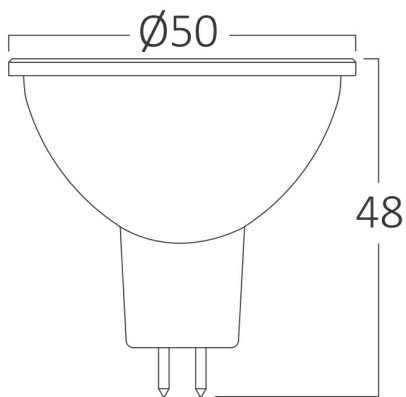

Braytron

PRODUCT DATASHEET

MODEL NO BA24-00760

DESCRIPTION BRY-ADVANCE-7W-GU5.3-110D-3000K-LED BULB

BRAYTRON SRL

Bulavardul iuliu maniu, Nr.616, Sector 6, 061129, Bucuresti-ROMANIA

info@braytron.com

www.braytron.com