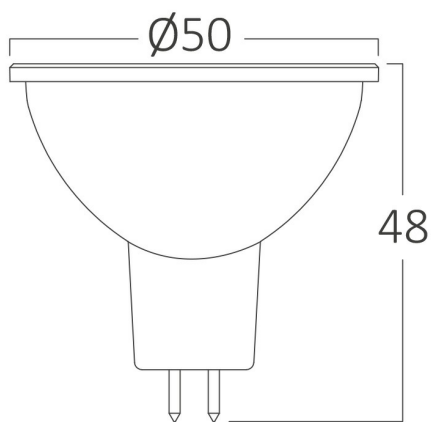

Braytron

PRODUCT DATASHEET

MODEL NO BA24-00661

DESCRIPTION BRY-ADVANCE-6,5W-GU5.3-110D-4000K-LED BULB

BRAYTRON SRL

Bulavardul iuliu maniu, Nr.616, Sector 6, 061129, Bucuresti-ROMANIA

info@braytron.com

www.braytron.com