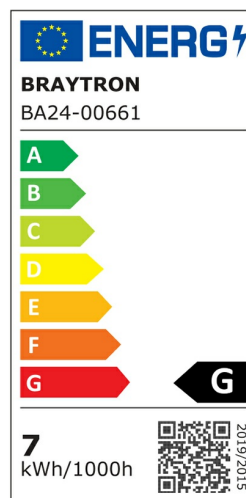

Braytron

PRODUCT DATASHEET

MODEL NO BA24-00661

DESCRIPTION BRY-ADVANCE-6,5W-GU5.3-110D-4000K-LED BULB

BRAYTRON SRL

Bulavardul iuliu maniu, Nr.616, Sector 6, 061129, Bucuresti-ROMANIA

info@braytron.com

www.braytron.com

General Characteristics

Model No	:	BA24-00661
Main Family	:	Bulbs & Tubes
Sub Family	:	MR16 Bulbs
Type	:	GU5.3
Body Color	:	White
Lamp Shape	:	Non-Directional
Dimmable	:	Not-Dimmable
Light Source	:	LED
Socket	:	GU5.3
Warranty	:	2 Years
Class	:	Class II
IP	:	IP20

Electrical Characteristics

Lifetime	:	15000 h
Voltage	:	220-240V 50/60Hz
Power Factor	:	>0,5
Material	:	PA+PC
Working Temperature	:	-20°C ~ +40°C
Frequency	:	50/60Hz
Current	:	57 mA
Equivalent	:	70 w

Package Informations

N.W.	:	1,9 kgs
G.W.	:	3,4 kgs
PCS/CTN	:	100
Length	:	53,5 cm
Width	:	27,5 cm
Height	:	14 cm
EAN	:	5949097736155

Product Characteristics

Wattage	:	6.5 w
Color Temperature	:	4000K
Quse Lumen	:	550 lm
Color Rendering Index (CRI)	:	≥80
Energy Efficiency Level	:	G
Beam Angle	:	110°
Equivalent	:	70 w
Color Category	:	Neutral White