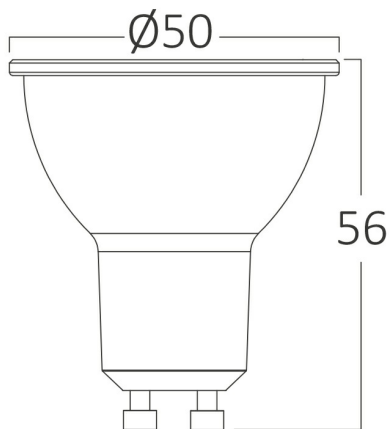

Braytron

PRODUCT DATASHEET

MODEL NO BA24-00651

DESCRIPTION BRY-ADVANCE-6,5W-GU10-110D-4000K-LED BULB

BRAYTRON SRL

Bulavardul iuliu maniu, Nr.616, Sector 6, 061129, Bucuresti-ROMANIA

info@braytron.com

www.braytron.com