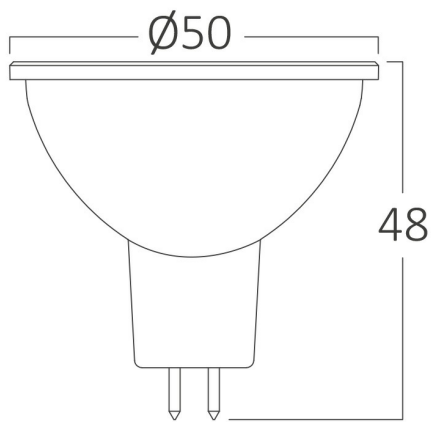

Braytron

PRODUCT DATASHEET

MODEL NO BA24-00561

DESCRIPTION BRY-ADVANCE-5W-GU5.3-110D-4000K-LED BULB

BRAYTRON SRL

Bulavardul iuliu maniu, Nr.616, Sector 6, 061129, Bucuresti-ROMANIA

info@braytron.com

www.braytron.com