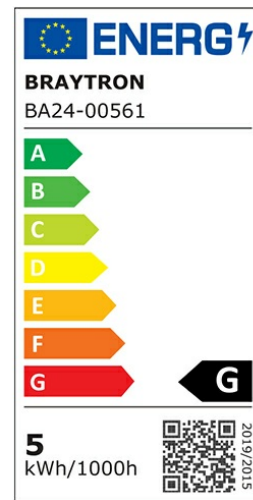

Braytron

PRODUCT DATASHEET

MODEL NO BA24-00561

DESCRIPTION BRY-ADVANCE-5W-GU5.3-110D-4000K-LED BULB

BRAYTRON SRL

Bulavardul iuliu maniu, Nr.616, Sector 6, 061129, Bucuresti-ROMANIA

info@braytron.com

www.braytron.com

General Characteristics

Model No	:	BA24-00561
Main Family	:	Bulbs & Tubes
Sub Family	:	MR16 Bulbs
Type	:	GU5.3
Body Color	:	White
Socket	:	GU5.3
Warranty	:	2 Years

Electrical Characteristics

Lifetime	:	15000 h
Voltage	:	220-240V 50/60Hz
Material	:	PA+PC
Working Temperature	:	-20°C ~ +40°C
Equivalent	:	50 w

Package Informations

N.W.	:	1,9 kgs
G.W.	:	3,4 kgs
PCS/CTN	:	100
Length	:	53,5 cm
Width	:	27,5 cm
Height	:	14 cm
EAN	:	5949097707094

Product Characteristics

Wattage	:	5 w
Color Temperature	:	4000K
Quse Lumen	:	430 lm
Energy Efficiency Level	:	F
Beam Angle	:	110°

Dimensions & Weight

Diameter	:	50 mm
P. Height	:	48 mm
Weight	:	19 gr