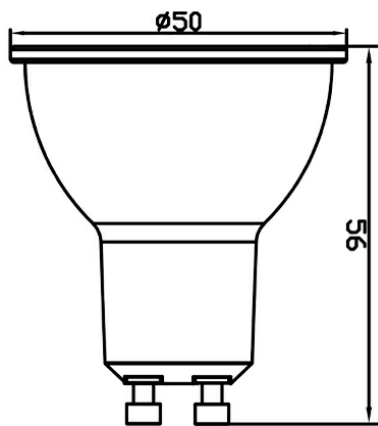

Braytron

PRODUCT DATASHEET

MODEL NO BA24-00550

DESCRIPTION BRY-ADVANCE-5W-GU10-110D-3000K-LED BULB

BRAYTRON SRL

Bulavardul Iuliu Maniu, Nr.616, Sector 6, 061129, Bucuresti-ROMANIA

info@braytron.com

www.braytron.com