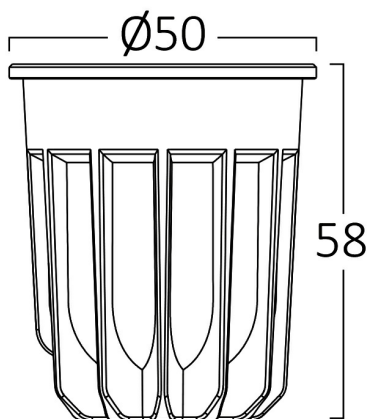

Braytron

PRODUCT DATASHEET

MODEL NO BA23-31001

DESCRIPTION BRY-PREMIUM-10W-3000K-38D-MR16 LED MODUL

BRAYTRON SRL

Bulavardul iuliu maniu, Nr.616, Sector 6, 061129, Bucuresti-ROMANIA

info@braytron.com

www.braytron.com