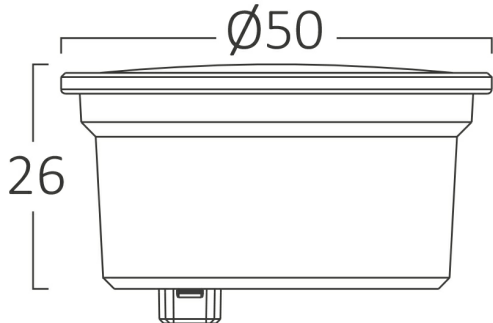

Braytron

PRODUCT DATASHEET

MODEL NO BA23-10780

DESCRIPTION BRY-PREMIUM-7W-3IN1-60D-MR16 LED MODUL

BRAYTRON SRL

Bulavardul iuliu maniu, Nr.616, Sector 6, 061129, Bucuresti-ROMANIA

info@braytron.com

www.braytron.com

Electrical Characteristics

Lifetime	:	15000 h
Voltage	:	220-240V
Power Factor	:	>0,5
Material	:	PBT
Working Temperature	:	-20 C+40 C
Frequency	:	50-60 Hz
Current	:	57 mA

Package Informations

N.W.	:	3,20 kgs
G.W.	:	4,40 kgs
PCS/CTN	:	100 pcs
Length	:	535 mm
Width	:	280 mm
Height	:	135 mm
EAN	:	5949097734427

Product Characteristics

Wattage	:	7 w
Color Temperature	:	3IN1
Quse Lumen	:	700 lm
Color Rendering Index (CRI)	:	>80
Energy Efficiency Level	:	E
Beam Angle	:	60° Degrees
Equivalent	:	70 w
Color Category	:	3IN1

Dimensions & Weight

Diameter	:	50 mm
P. Height	:	26 mm
Weight	:	32 gr