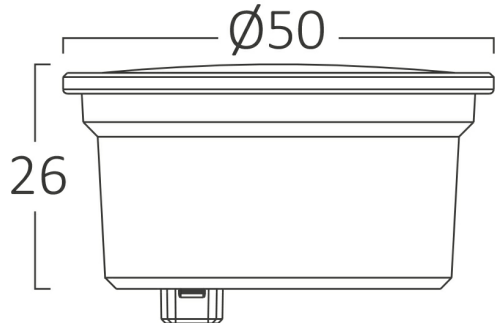

Braytron

PRODUCT DATASHEET

MODEL NO BA23-10580

DESCRIPTION BRY-PREMIUM-5W-3IN1-45D-MR16 LED MODUL

BRAYTRON SRL

Bulavardul Iuliu Maniu, Nr.616, Sector 6, 061129, Bucuresti-ROMANIA

info@braytron.com

www.braytron.com