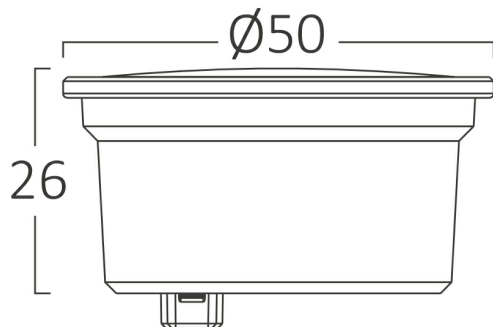

Braytron

PRODUCT DATASHEET

MODEL NO BA23-10500

DESCRIPTION BRY-PREMIUM-5W-3000K-45D-MR16 LED MODUL

BRAYTRON SRL

Bulavardul iuliu maniu, Nr.616, Sector 6, 061129, Bucuresti-ROMANIA

info@braytron.com

www.braytron.com

Page 1-2