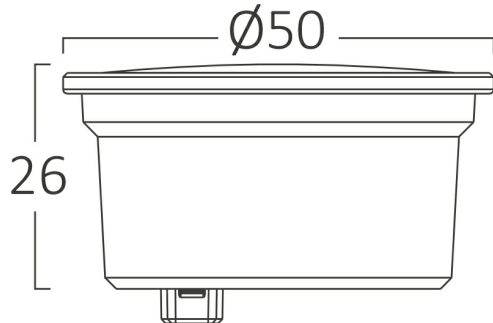

Braytron

PRODUCT DATASHEET

MODEL NO BA23-00780

DESCRIPTION BRY-PREMIUM-7W-3IN1-110D-MR16 LED MODUL

BRAYTRON SRL

Bulavardul iuliu maniu, Nr.616, Sector 6, 061129, Bucuresti-ROMANIA

info@braytron.com

www.braytron.com

Electrical Characteristics

Lifetime	:	15000 h
Voltage	:	220-240V
Power Factor	:	>0,5
Material	:	PBT
Working Temperature	:	-20 C+40 C
Frequency	:	50-60 Hz
Current	:	57 mA

Package Informations

N.W.	:	2,75 kgs
G.W.	:	3,95 kgs
PCS/CTN	:	100 pcs
Length	:	535 mm
Width	:	280 mm
Height	:	135 mm
EAN	:	5949097736278

Product Characteristics

Wattage	:	7 w
Color Temperature	:	3IN1
Quse Lumen	:	700 lm
Color Rendering Index (CRI)	:	>80
Energy Efficiency Level	:	F
Beam Angle	:	110° Degrees
Equivalent	:	70 w
Color Category	:	3IN1

Dimensions & Weight

Diameter	:	50 mm
P. Height	:	26 mm
Weight	:	27,5 gr