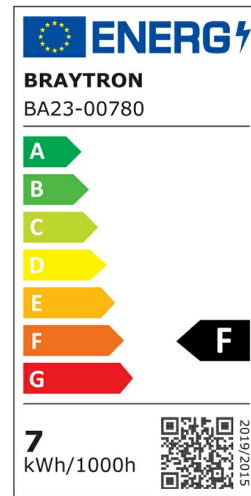

Braytron

PRODUCT DATASHEET

MODEL NO BA23-00780

DESCRIPTION BRY-PREMIUM-7W-3IN1-110D-MR16 LED MODUL

BRAYTRON SRL

Bulavardul iuliu maniu, Nr.616, Sector 6, 061129, Bucuresti-ROMANIA

info@braytron.com

www.braytron.com

Electrical Characteristics

Lifetime	:	15000 h
Voltage	:	220-240V
Power Factor	:	>0,5
Material	:	PBT
Working Temperature	:	-20 C+40 C
Frequency	:	50-60 Hz
Current	:	57 mA

Package Informations

N.W.	:	2,75 kgs
G.W.	:	3,95 kgs
PCS/CTN	:	100 pcs
Length	:	535 mm
Width	:	280 mm
Height	:	135 mm
EAN	:	5949097736278

Product Characteristics

Wattage	:	7 w
Color Temperature	:	3IN1
Quse Lumen	:	700 lm
Color Rendering Index (CRI)	:	>80
Energy Efficiency Level	:	F
Beam Angle	:	110° Degrees
Equivalent	:	70 w
Color Category	:	3IN1

Dimensions & Weight

Diameter	:	50 mm
P. Height	:	26 mm
Weight	:	27,5 gr