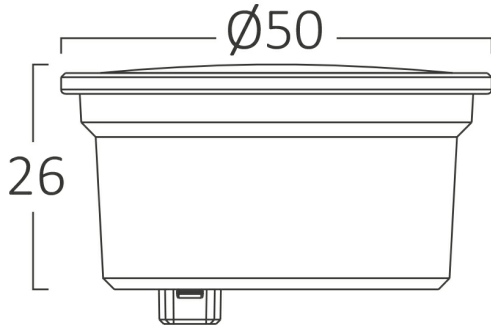

Braytron

PRODUCT DATASHEET

MODEL NO BA23-00500

DESCRIPTION BRY-PREMIUM-5W-3000K-110D-MR16 LED MODUL

BRAYTRON SRL

Bulavardul iuliu maniu, Nr.616, Sector 6, 061129, Bucuresti-ROMANIA

info@braytron.com

www.braytron.com

Electrical Characteristics

Lifetime	:	15000 h
Voltage	:	220-240V
Material	:	PBT
Working Temperature	:	-20 C+40 C
Frequency	:	50-60 Hz

Package Informations

N.W.	:	2,90 kgs
G.W.	:	4,15 kgs
PCS/CTN	:	100 pcs
Length	:	535 mm
Width	:	280 mm
Height	:	130 mm
EAN	:	5949097730757

Product Characteristics

Wattage	:	5 w
Color Temperature	:	3000K
Quse Lumen	:	430 lm
Color Rendering Index (CRI)	:	>80
Energy Efficiency Level	:	F
Beam Angle	:	110° Degrees
Equivalent	:	50 w
Color Category	:	Warm White

Dimensions & Weight

Diameter	:	50 mm
P. Height	:	26 mm
Weight	:	29 gr