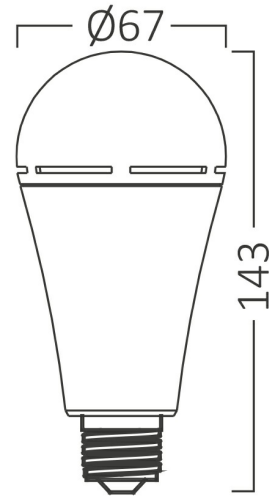

Braytron

PRODUCT DATASHEET

MODEL NO BA14-31023

DESCRIPTION BRY-ADVANCE-10W-E27-A65-BTRY-6500K-LED BULB

BRAYTRON SRL

Bulavardul Iuliu Maniu, Nr.616, Sector 6, 061129, Bucuresti-ROMANIA

info@braytron.com

www.braytron.com

Page 1-2

General Characteristics

Model No	:	BA14-31023
Main Family	:	Bulbs & Tubes
Sub Family	:	A Shape Bulbs
Type	:	A65
Lamp Shape	:	Non-Directional
Dimmable	:	Not-Dimmable
Light Source	:	LED
Socket	:	E27
Warranty	:	2 years
Class	:	Class II
IP	:	IP20

Electrical Characteristics

Lifetime	:	15000 h
Voltage	:	220-240V
Power Factor	:	>0,5
Material	:	PBT
Working Temperature	:	-20 C+40 C
Frequency	:	50-60 Hz
Current	:	75 mA

Dimensions & Weight

Diameter	:	67 mm
P. Height	:	143 mm
Weight	:	94 gr

Battery	:	3,7V 1200 mAh Li-ion
---------	---	----------------------

Package Informations

N.W.	:	4,70 kgs
G.W.	:	6,05 kgs
PCS/CTN	:	50 pcs
Length	:	360 mm
Width	:	360 mm
Height	:	290 mm
EAN	:	5949097715471