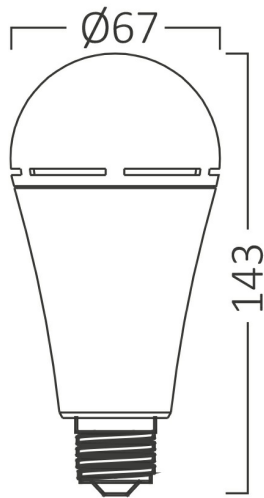

Braytron

PRODUCT DATASHEET

MODEL NO BA14-31023

DESCRIPTION BRY-ADVANCE-10W-E27-A65-BTRY-6500K-LED BULB

BRAYTRON SRL

Bulavardul Iuliu Maniu, Nr.616, Sector 6, 061129, Bucuresti-ROMANIA

info@braytron.com

www.braytron.com

Electrical Characteristics

Lifetime	:	15000 h
Voltage	:	220-240V
Power Factor	:	>0,5
Material	:	PBT
Working Temperature	:	-20 C+40 C
Frequency	:	50-60 Hz
Current	:	75 mA

Dimensions & Weight

Diameter	:	67 mm
P. Height	:	143 mm
Weight	:	94 gr

Product Characteristics

Wattage	:	10 w
Color Temperature	:	6500K
Quse Lumen	:	806 lm
Color Rendering Index (CRI)	:	>80
Beam Angle	:	180° Degrees
Equivalent	:	60 w
Color Category	:	Cool White

Battery Informations

Battery	:	3,7V 1200 mAh Li-ion
---------	---	----------------------

Package Informations

N.W.	:	4,70 kgs
G.W.	:	6,05 kgs
PCS/CTN	:	50 pcs
Length	:	360 mm
Width	:	360 mm
Height	:	290 mm
EAN	:	5949097715471