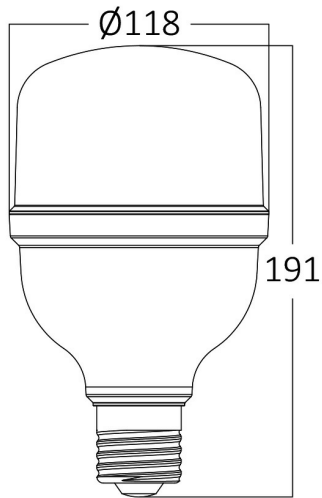

## PRODUCT DATASHEET

MODEL NO BA13-34023

DESCRIPTION BRY-ADVANCE-40W-E27-T120-PLS-6500K-LED BULB

### General Characteristics

Model No	:	BA13-34023
Main Family	:	Bulbs & Tubes
Sub Family	:	T Shape Bulbs
Type	:	T120
Lamp Shape	:	Non-Directional
Dimmable	:	Not-Dimmable
Light Source	:	LED
Socket	:	E27
Warranty	:	2 years
Class	:	Class II
IP	:	IP20

### Package Informations

N.W.	:	2,65 kgs
G.W.	:	5,50 kgs
PCS/CTN	:	20 pcs
Length	:	635 mm
Width	:	510 mm
Height	:	230 mm
EAN	:	5949097726149

### Dimensions & Weight

Diameter	:	118 mm
P. Height	:	191 mm
Weight	:	133 gr