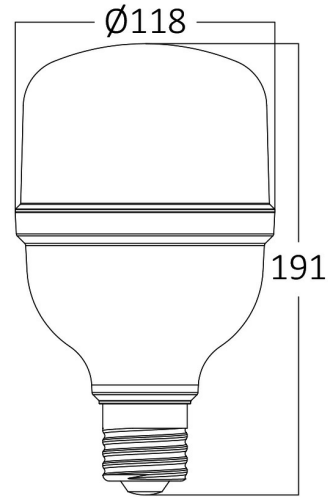

## PRODUCT DATASHEET

MODEL NO BA13-34023

DESCRIPTION BRY-ADVANCE-40W-E27-T120-PLS-6500K-LED BULB

### General Characteristics

Model No	:	BA13-34023
Main Family	:	Bulbs & Tubes
Sub Family	:	T Shape Bulbs
Type	:	T120
Lamp Shape	:	Non-Directional
Dimmable	:	Not-Dimmable
Light Source	:	LED
Socket	:	E27
Warranty	:	2 years
Class	:	Class II
IP	:	IP20

### Package Informations

N.W.	:	2,65 kgs
G.W.	:	5,50 kgs
PCS/CTN	:	20 pcs
Length	:	635 mm
Width	:	510 mm
Height	:	230 mm
EAN	:	5949097726149

### Dimensions & Weight

Diameter	:	118 mm
P. Height	:	191 mm
Weight	:	133 gr