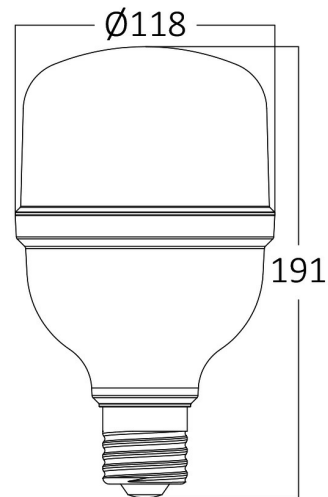

## PRODUCT DATASHEET

MODEL NO BA13-34020

DESCRIPTION BRY-ADVANCE-40W-E27-T120-PLS-3000K-LED BULB

### General Characteristics

Model No	:	BA13-34020
Main Family	:	Bulbs & Tubes
Sub Family	:	T Shape Bulbs
Type	:	T120
Lamp Shape	:	Non-Directional
Dimmable	:	Not-Dimmable
Light Source	:	LED
Socket	:	E27
Warranty	:	2 years
Class	:	Class II
IP	:	IP20

### Package Informations

N.W.	:	2,65 kgs
G.W.	:	5,50 kgs
PCS/CTN	:	20 pcs
Length	:	635 mm
Width	:	510 mm
Height	:	230 mm
EAN	:	5949097726132

### Dimensions & Weight

Diameter	:	118 mm
P. Height	:	191 mm
Weight	:	133 gr