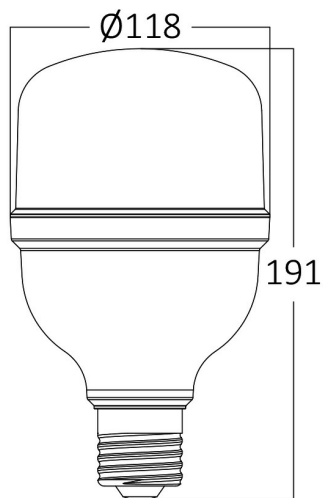

## PRODUCT DATASHEET

MODEL NO BA13-34020

DESCRIPTION BRY-ADVANCE-40W-E27-T120-PLS-3000K-LED BULB

### General Characteristics

Model No	:	BA13-34020
Main Family	:	Bulbs & Tubes
Sub Family	:	T Shape Bulbs
Type	:	T120
Lamp Shape	:	Non-Directional
Dimmable	:	Not-Dimmable
Light Source	:	LED
Socket	:	E27
Warranty	:	2 years
Class	:	Class II
IP	:	IP20

### Package Informations

N.W.	:	2,65 kgs
G.W.	:	5,50 kgs
PCS/CTN	:	20 pcs
Length	:	635 mm
Width	:	510 mm
Height	:	230 mm
EAN	:	5949097726132

### Dimensions & Weight

Diameter	:	118 mm
P. Height	:	191 mm
Weight	:	133 gr