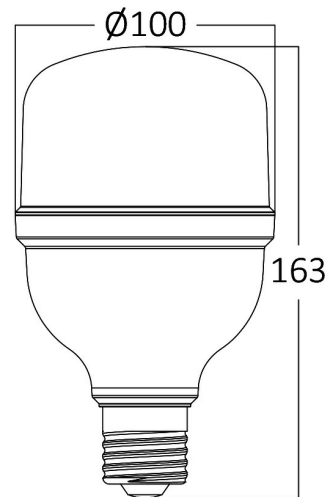

## PRODUCT DATASHEET

MODEL NO BA13-32823

DESCRIPTION BRY-PREMIUM-28W-E27-T100-6500K-LED BULB

### Package Informations

N.W.	:	3,30 kgs
G.W.	:	6,30 kgs
PCS/CTN	:	30 pcs
Length	:	655 mm
Width	:	555 mm
Height	:	200 mm
EAN	:	5949097726200

### Product Characteristics

Wattage	:	28 w
Color Temperature	:	6500K
Quse Lumen	:	3000 lm
Color Rendering Index (CRI)	:	>80
Energy Efficiency Level	:	F
Beam Angle	:	180° Degrees
Equivalent	:	175 w
Color Category	:	Cool White

### Dimensions & Weight

Diameter	:	100 mm
P. Height	:	163 mm
Weight	:	110 gr