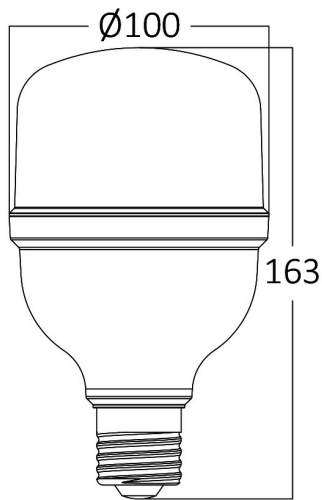

Braytron

PRODUCT DATASHEET

MODEL NO BA13-32823

DESCRIPTION BRY-PREMIUM-28W-E27-T100-6500K-LED BULB

BRAYTRON SRL

Bulaverdul iuliu maniu, Nr.616, Sector 6, 061129, Bucuresti-ROMANIA

info@braytron.com

www.braytron.com

Electrical Characteristics

Lifetime	:	15000 h
Voltage	:	220-240V
Power Factor	:	>0,9
Material	:	PBT
Working Temperature	:	-20 C+40 C
Frequency	:	50-60 Hz
Current	:	127 mA

Package Informations

N.W.	:	3,15 kgs
G.W.	:	4,80 kgs
PCS/CTN	:	30 pcs
Length	:	515 mm
Width	:	315 mm
Height	:	350 mm
EAN	:	5949097726200

Product Characteristics

Wattage	:	28 w
Color Temperature	:	6500K
Quse Lumen	:	3000 lm
Color Rendering Index (CRI)	:	>80
Energy Efficiency Level	:	F
Beam Angle	:	180° Degrees
Equivalent	:	175 w
Color Category	:	Cool White

Dimensions & Weight

Diameter	:	99 mm
P. Height	:	160 mm
Weight	:	105 gr