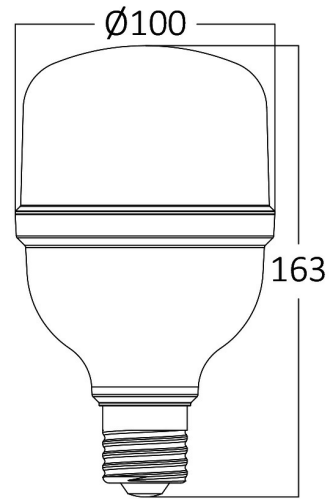

Braytron

PRODUCT DATASHEET

MODEL NO BA13-32823

DESCRIPTION BRY-PREMIUM-28W-E27-T100-6500K-LED BULB

BRAYTRON SRL

Bulaverdul iuliu maniu, Nr.616, Sector 6, 061129, Bucuresti-ROMANIA

info@braytron.com

www.braytron.com

Electrical Characteristics

Lifetime	:	15000 h
Voltage	:	220-240V
Power Factor	:	>0,9
Material	:	PBT
Working Temperature	:	-20 C+40 C
Frequency	:	50-60 Hz
Current	:	127 mA

Package Informations

N.W.	:	3,15 kgs
G.W.	:	4,80 kgs
PCS/CTN	:	30 pcs
Length	:	515 mm
Width	:	315 mm
Height	:	350 mm
EAN	:	5949097726200

Product Characteristics

Wattage	:	28 w
Color Temperature	:	6500K
Quse Lumen	:	3000 lm
Color Rendering Index (CRI)	:	>80
Energy Efficiency Level	:	F
Beam Angle	:	180° Degrees
Equivalent	:	175 w
Color Category	:	Cool White

Dimensions & Weight

Diameter	:	99 mm
P. Height	:	160 mm
Weight	:	105 gr