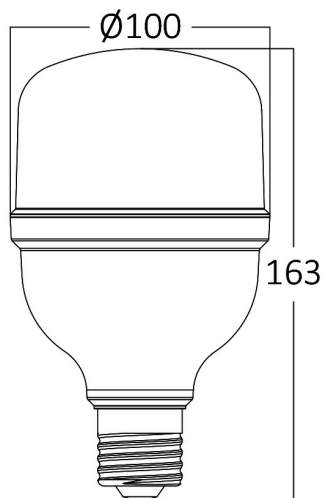

## PRODUCT DATASHEET

MODEL NO BA13-32823

DESCRIPTION BRY-PREMIUM-28W-E27-T100-6500K-LED BULB

### Package Informations

N.W.	:	3,30 kgs
G.W.	:	6,30 kgs
PCS/CTN	:	30 pcs
Length	:	655 mm
Width	:	555 mm
Height	:	200 mm
EAN	:	5949097726200

### Product Characteristics

Wattage	:	28 w
Color Temperature	:	6500K
Quse Lumen	:	3000 lm
Color Rendering Index (CRI)	:	>80
Energy Efficiency Level	:	F
Beam Angle	:	180° Degrees
Equivalent	:	175 w
Color Category	:	Cool White

### Dimensions & Weight

Diameter	:	100 mm
P. Height	:	163 mm
Weight	:	110 gr