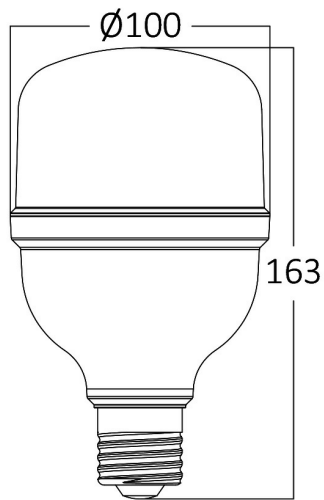

Braytron

PRODUCT DATASHEET

MODEL NO BA13-32820

DESCRIPTION BRY-PREMIUM-28W-E27-T100-3000K-LED BULB

BRAYTRON SRL

Bulaverdul iuliu maniu, Nr.616, Sector 6, 061129, Bucuresti-ROMANIA

info@braytron.com

www.braytron.com

Page 1-2