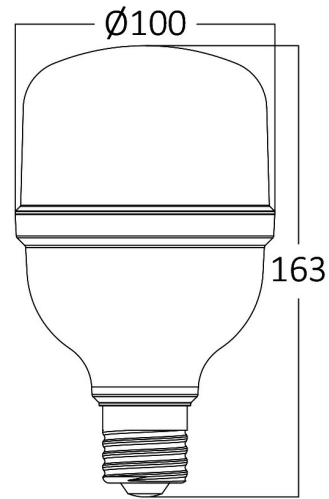

Braytron

PRODUCT DATASHEET

MODEL NO BA13-32820

DESCRIPTION BRY-PREMIUM-28W-E27-T100-3000K-LED BULB

BRAYTRON SRL

Bulaverdul iuliu maniu, Nr.616, Sector 6, 061129, Bucuresti-ROMANIA

info@braytron.com

www.braytron.com

Page 1-2