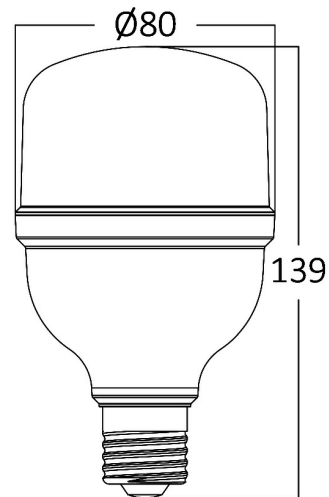

## PRODUCT DATASHEET

MODEL NO BA13-32021

DESCRIPTION BRY-ADVANCE-20W-E27-T80-PLS-4000K-LED BULB

### Package Informations

N.W.	:	2,50 kgs
G.W.	:	5,00 kgs
PCS/CTN	:	40 pcs
Length	:	435 mm
Width	:	350 mm
Height	:	330 mm
EAN	:	5949097729089

### Product Characteristics

Wattage	:	20 w
Color Temperature	:	4000K
Quse Lumen	:	2100 lm
Color Rendering Index (CRI)	:	>80
Energy Efficiency Level	:	F
Beam Angle	:	180° Degrees
Equivalent	:	130 w
Color Category	:	Natural White

### Dimensions & Weight

Diameter	:	80 mm
P. Height	:	139 mm
Weight	:	63 gr