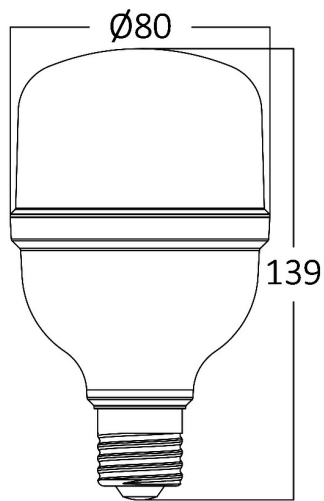

## PRODUCT DATASHEET

MODEL NO BA13-32021

DESCRIPTION BRY-ADVANCE-20W-E27-T80-PLS-4000K-LED BULB

### Package Informations

N.W.	:	2,50 kgs
G.W.	:	5,00 kgs
PCS/CTN	:	40 pcs
Length	:	435 mm
Width	:	350 mm
Height	:	330 mm
EAN	:	5949097729089

### Product Characteristics

Wattage	:	20 w
Color Temperature	:	4000K
Quse Lumen	:	2100 lm
Color Rendering Index (CRI)	:	>80
Energy Efficiency Level	:	F
Beam Angle	:	180° Degrees
Equivalent	:	130 w
Color Category	:	Natural White

### Dimensions & Weight

Diameter	:	80 mm
P. Height	:	139 mm
Weight	:	63 gr