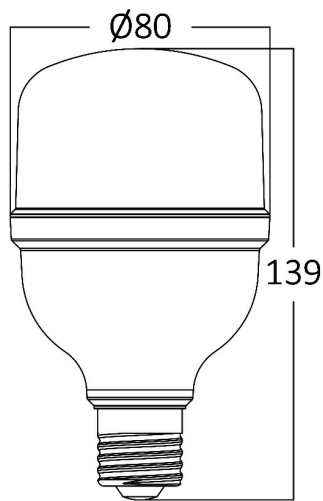

## PRODUCT DATASHEET

MODEL NO BA13-32021

DESCRIPTION BRY-ADVANCE-20W-E27-T80-PLS-4000K-LED BULB

### Package Informations

N.W.	:	2,50 kgs
G.W.	:	5,00 kgs
PCS/CTN	:	40 pcs
Length	:	435 mm
Width	:	350 mm
Height	:	330 mm
EAN	:	5949097729089

### Product Characteristics

Wattage	:	20 w
Color Temperature	:	4000K
Quse Lumen	:	2100 lm
Color Rendering Index (CRI)	:	>80
Energy Efficiency Level	:	F
Beam Angle	:	180° Degrees
Equivalent	:	130 w
Color Category	:	Natural White

### Dimensions & Weight

Diameter	:	80 mm
P. Height	:	139 mm
Weight	:	63 gr