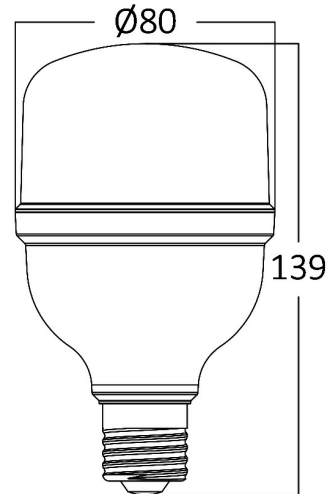

## PRODUCT DATASHEET

MODEL NO BA13-32021

DESCRIPTION BRY-ADVANCE-20W-E27-T80-PLS-4000K-LED BULB

### Package Informations

N.W.	:	2,50 kgs
G.W.	:	5,00 kgs
PCS/CTN	:	40 pcs
Length	:	435 mm
Width	:	350 mm
Height	:	330 mm
EAN	:	5949097729089

### Product Characteristics

Wattage	:	20 w
Color Temperature	:	4000K
Quse Lumen	:	2100 lm
Color Rendering Index (CRI)	:	>80
Energy Efficiency Level	:	F
Beam Angle	:	180° Degrees
Equivalent	:	130 w
Color Category	:	Natural White

### Dimensions & Weight

Diameter	:	80 mm
P. Height	:	139 mm
Weight	:	63 gr