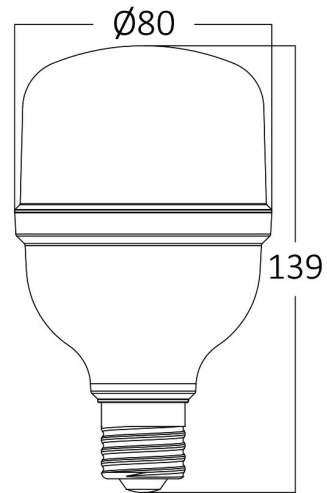

Braytron

PRODUCT DATASHEET

MODEL NO BA13-31821

DESCRIPTION BRY-PREMIUM-18W-E27-T80-4000K-LED BULB

BRAYTRON SRL

Bulaverdul iuliu maniu, Nr.616, Sector 6, 061129, Bucuresti-ROMANIA

info@braytron.com

www.braytron.com

Page 1-2