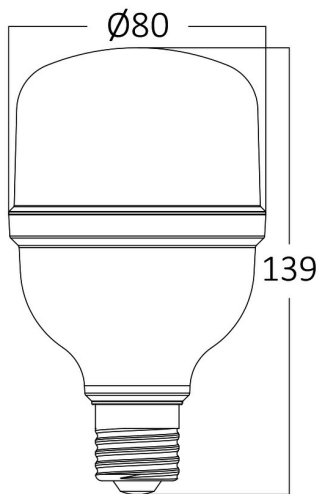

Braytron

PRODUCT DATASHEET

MODEL NO BA13-31821

DESCRIPTION BRY-PREMIUM-18W-E27-T80-4000K-LED BULB

BRAYTRON SRL

Bulaverdul iuliu maniu, Nr.616, Sector 6, 061129, Bucuresti-ROMANIA

info@braytron.com

www.braytron.com

Page 1-2