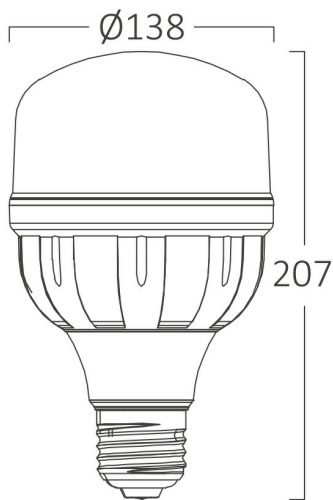

Braytron

PRODUCT DATASHEET

MODEL NO BA13-25020

DESCRIPTION BRY-ADVANCE-48W-E27-T140-3000K-LED BULB

BRAYTRON SRL

Bulavardul iuliu maniu, Nr.616, Sector 6, 061129, Bucuresti-ROMANIA

info@braytron.com

www.braytron.com