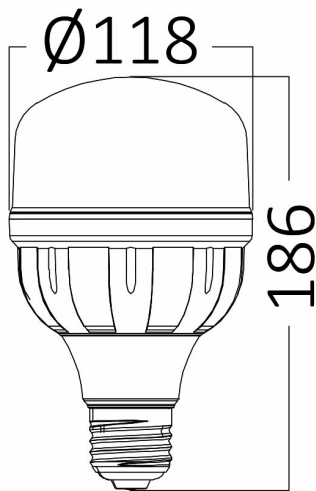

Braytron

PRODUCT DATASHEET

MODEL NO BA13-24023

DESCRIPTION BRY-ADVANCE-38W-E27-T120-6500K-LED BULB

BRAYTRON SRL

Bulavardul iuliu maniu, Nr.616, Sector 6, 061129, Bucuresti-ROMANIA

info@braytron.com

www.braytron.com

General Characteristics

Model No	:	BA13-24023
Main Family	:	Bulbs & Tubes
Sub Family	:	T Shape Bulbs
Type	:	T120
Lamp Shape	:	Non-Directional
Dimmable	:	Not-Dimmable
Light Source	:	LED
Socket	:	E27
Warranty	:	2 years
Class	:	Class II
IP	:	IP20

Electrical Characteristics

Lifetime	:	15000 h
Voltage	:	220-240V
Power Factor	:	>0,5
Material	:	PBT
Working Temperature	:	-20 C+40 C
Frequency	:	50-60 Hz
Current	:	303 mA

Package Informations

N.W.	:	2,70 kgs
G.W.	:	4,70 kgs
PCS/CTN	:	20 pcs
Length	:	605 mm
Width	:	500 mm
Height	:	210 mm
EAN	:	5949097724060

Dimensions & Weight

Diameter	:	118 mm
P. Height	:	186 mm
Weight	:	135 gr