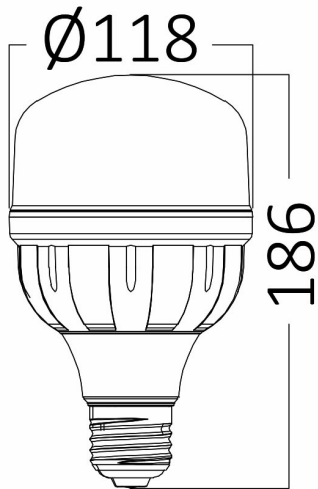

Braytron

PRODUCT DATASHEET

MODEL NO BA13-24020

DESCRIPTION BRY-ADVANCE-38W-E27-T120-3000K-LED BULB

BRAYTRON SRL

Bulavardul iuliu maniu, Nr.616, Sector 6, 061129, Bucuresti-ROMANIA

info@braytron.com

www.braytron.com

Page 1-2

General Characteristics

Model No	:	BA13-24020
Main Family	:	Bulbs & Tubes
Sub Family	:	T Shape Bulbs
Type	:	T120
Lamp Shape	:	Non-Directional
Dimmable	:	Not-Dimmable
Light Source	:	LED
Socket	:	E27
Warranty	:	2 years
Class	:	Class II
IP	:	IP20

Electrical Characteristics

Lifetime	:	15000 h
Voltage	:	220-240V
Power Factor	:	>0,5
Material	:	PBT
Working Temperature	:	-20 C+40 C
Frequency	:	50-60 Hz
Current	:	303 mA

Package Informations

N.W.	:	2,70 kgs
G.W.	:	4,70 kgs
PCS/CTN	:	20 pcs
Length	:	605 mm
Width	:	500 mm
Height	:	210 mm
EAN	:	5949097725852

Dimensions & Weight

Diameter	:	118 mm
P. Height	:	186 mm
Weight	:	135 gr