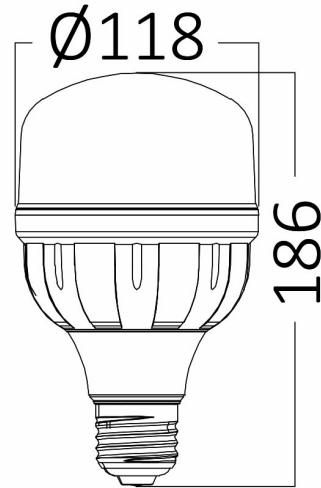

Braytron

PRODUCT DATASHEET

MODEL NO BA13-24020

DESCRIPTION BRY-ADVANCE-38W-E27-T120-3000K-LED BULB

BRAYTRON SRL

Bulavardul iuliu maniu, Nr.616, Sector 6, 061129, Bucuresti-ROMANIA

info@braytron.com

www.braytron.com

Page 1-2

General Characteristics

Model No	:	BA13-24020
Main Family	:	Bulbs & Tubes
Sub Family	:	T Shape Bulbs
Type	:	T120
Lamp Shape	:	Non-Directional
Dimmable	:	Not-Dimmable
Light Source	:	LED
Socket	:	E27
Warranty	:	2 years
Class	:	Class II
IP	:	IP20

Electrical Characteristics

Lifetime	:	15000 h
Voltage	:	220-240V
Power Factor	:	>0,5
Material	:	PBT
Working Temperature	:	-20 C+40 C
Frequency	:	50-60 Hz
Current	:	303 mA

Package Informations

N.W.	:	2,70 kgs
G.W.	:	4,70 kgs
PCS/CTN	:	20 pcs
Length	:	605 mm
Width	:	500 mm
Height	:	210 mm
EAN	:	5949097725852

Dimensions & Weight

Diameter	:	118 mm
P. Height	:	186 mm
Weight	:	135 gr