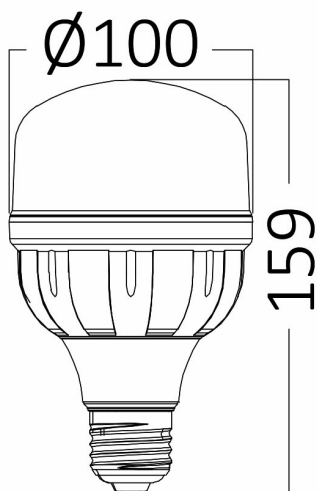

## PRODUCT DATASHEET

MODEL NO BA13-23023

DESCRIPTION BRY-ADVANCE-28W-E27-T100-6500K-LED BULB

### Package Informations

N.W.	:	3,00 kgs
G.W.	:	4,95 kgs
PCS/CTN	:	30 pcs
Length	:	626 mm
Width	:	530 mm
Height	:	182 mm
EAN	:	5949097724053

### Product Characteristics

Wattage	:	28 w
Color Temperature	:	6500K
Quse Lumen	:	2850 lm
Color Rendering Index (CRI)	:	>80
Energy Efficiency Level	:	F
Beam Angle	:	180° Degrees
Equivalent	:	175 w
Color Category	:	Cool White

### Dimensions & Weight

Diameter	:	100 mm
P. Height	:	159 mm
Weight	:	100 gr