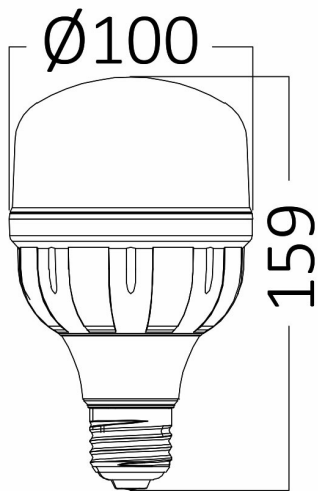

Braytron

PRODUCT DATASHEET

MODEL NO BA13-23023

DESCRIPTION BRY-ADVANCE-28W-E27-T100-6500K-LED BULB

BRAYTRON SRL

Bulavardul iuliu maniu, Nr.616, Sector 6, 061129, Bucuresti-ROMANIA

info@braytron.com

www.braytron.com

Electrical Characteristics

Lifetime	:	15000 h
Voltage	:	220-240V
Power Factor	:	>0,5
Material	:	PBT
Working Temperature	:	-20 C+40 C
Frequency	:	50-60 Hz
Current	:	239 mA

Package Informations

N.W.	:	3,00 kgs
G.W.	:	4,95 kgs
PCS/CTN	:	30 pcs
Length	:	626 mm
Width	:	530 mm
Height	:	182 mm
EAN	:	5949097724053

Product Characteristics

Wattage	:	28 w
Color Temperature	:	6500K
Quse Lumen	:	2850 lm
Color Rendering Index (CRI)	:	>80
Energy Efficiency Level	:	F
Beam Angle	:	180° Degrees
Equivalent	:	175 w
Color Category	:	Cool White

Dimensions & Weight

Diameter	:	100 mm
P. Height	:	159 mm
Weight	:	100 gr