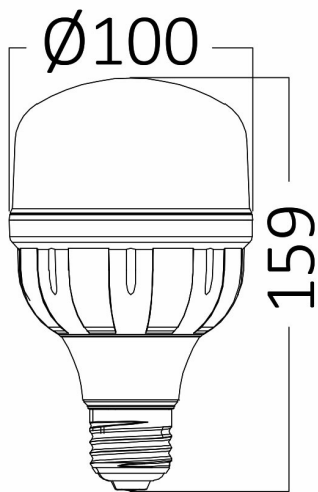

## PRODUCT DATASHEET

MODEL NO BA13-23020

DESCRIPTION BRY-ADVANCE-28W-E27-T100-3000K-LED BULB

### Package Informations

N.W.	:	3,00 kgs
G.W.	:	4,95 kgs
PCS/CTN	:	30 pcs
Length	:	626 mm
Width	:	530 mm
Height	:	182 mm
EAN	:	5949097725845

### Product Characteristics

Wattage	:	28 w
Color Temperature	:	3000K
Quse Lumen	:	2850 lm
Color Rendering Index (CRI)	:	>80
Energy Efficiency Level	:	F
Beam Angle	:	180° Degrees
Equivalent	:	175 w
Color Category	:	Warm White

### Dimensions & Weight

Diameter	:	100 mm
P. Height	:	159 mm
Weight	:	100 gr