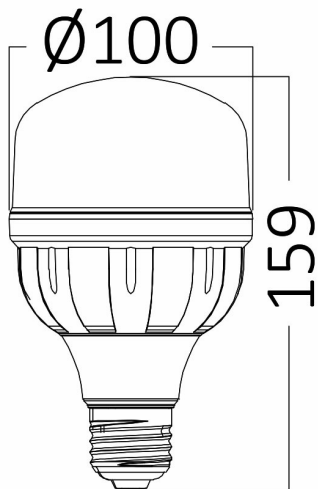

Braytron

PRODUCT DATASHEET

MODEL NO BA13-23020

DESCRIPTION BRY-ADVANCE-28W-E27-T100-3000K-LED BULB

BRAYTRON SRL

Bulavardul iuliu maniu, Nr.616, Sector 6, 061129, Bucuresti-ROMANIA

info@braytron.com

www.braytron.com

Electrical Characteristics

Lifetime	:	15000 h
Voltage	:	220-240V
Power Factor	:	>0,5
Material	:	PBT
Working Temperature	:	-20 C+40 C
Frequency	:	50-60 Hz
Current	:	239 mA

Package Informations

N.W.	:	3,00 kgs
G.W.	:	4,95 kgs
PCS/CTN	:	30 pcs
Length	:	626 mm
Width	:	530 mm
Height	:	182 mm
EAN	:	5949097725845

Product Characteristics

Wattage	:	28 w
Color Temperature	:	3000K
Quse Lumen	:	2850 lm
Color Rendering Index (CRI)	:	>80
Energy Efficiency Level	:	F
Beam Angle	:	180° Degrees
Equivalent	:	175 w
Color Category	:	Warm White

Dimensions & Weight

Diameter	:	100 mm
P. Height	:	159 mm
Weight	:	100 gr