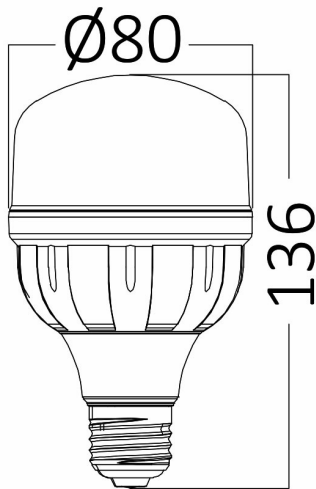

Braytron

PRODUCT DATASHEET

MODEL NO BA13-22023

DESCRIPTION BRY-ADVANCE-18W-E27-T80-6500K-LED BULB

BRAYTRON SRL

Bulavardul iuliu maniu, Nr.616, Sector 6, 061129, Bucuresti-ROMANIA

info@braytron.com

www.braytron.com