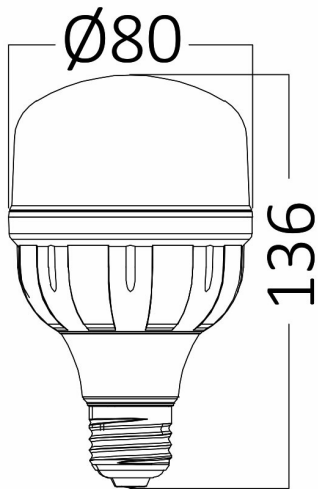

## PRODUCT DATASHEET

MODEL NO BA13-22020

DESCRIPTION BRY-ADVANCE-18W-E27-T80-3000K-LED BULB

### Package Informations

N.W.	:	2,50 kgs
G.W.	:	4,20 kgs
PCS/CTN	:	40 pcs
Length	:	660 mm
Width	:	420 mm
Height	:	165 mm
EAN	:	5949097724039

### Product Characteristics

Wattage	:	18 w
Color Temperature	:	3000K
Quse Lumen	:	1760 lm
Color Rendering Index (CRI)	:	>80
Energy Efficiency Level	:	F
Beam Angle	:	180° Degrees
Equivalent	:	125 w
Color Category	:	Warm White

### Dimensions & Weight

Diameter	:	80 mm
P. Height	:	136 mm
Weight	:	62 gr