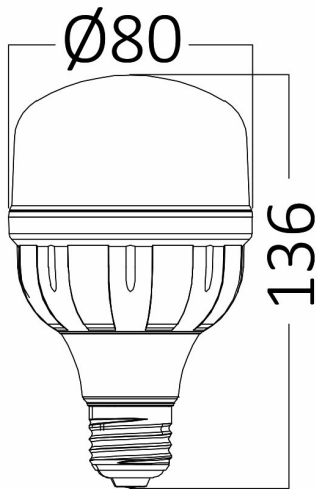

Braytron

PRODUCT DATASHEET

MODEL NO BA13-22020

DESCRIPTION BRY-ADVANCE-18W-E27-T80-3000K-LED BULB

BRAYTRON SRL

Bulavardul iuliu maniu, Nr.616, Sector 6, 061129, Bucuresti-ROMANIA

info@braytron.com

www.braytron.com