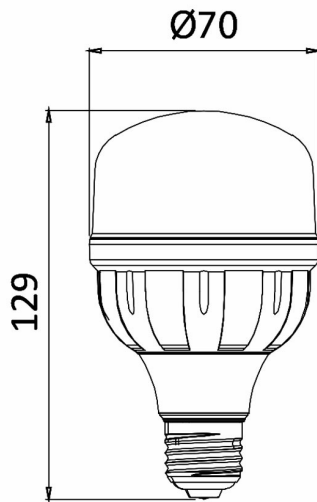

Braytron

PRODUCT DATASHEET

MODEL NO BA13-12021

DESCRIPTION BRY-ADVANCE-20W-E27-T70-4000K-LED BULB

BRAYTRON SRL

Bulaverdul iuliu maniu, Nr.616, Sector 6, 061129, Bucuresti-ROMANIA

info@braytron.com

www.braytron.com