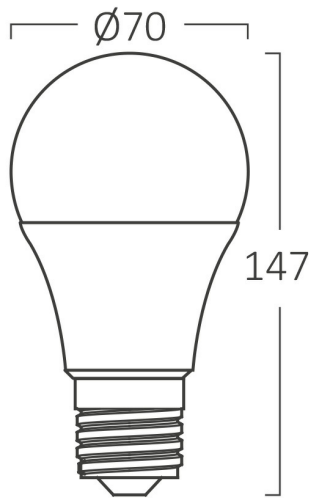

## PRODUCT DATASHEET

MODEL NO BA13-01823

DESCRIPTION BRY-ADVANCE-18W-E27-A70-6500K-LED BULB

### Package Informations

N.W.	:	6,20 kgs
G.W.	:	10,00 kgs
PCS/CTN	:	100 pcs
Length	:	730 mm
Width	:	380 mm
Height	:	330 mm
EAN	:	5949097706479

### Product Characteristics

Wattage	:	18 w
Color Temperature	:	6500K
Quse Lumen	:	1800 lm
Color Rendering Index (CRI)	:	>80
Energy Efficiency Level	:	F
Beam Angle	:	180° Degrees
Equivalent	:	105 w
Color Category	:	Cool White

### Dimensions & Weight

Diameter	:	70 mm
P. Height	:	147 mm
Weight	:	62 gr