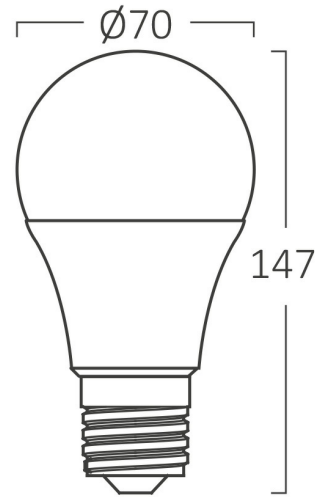

## PRODUCT DATASHEET

MODEL NO BA13-01823

DESCRIPTION BRY-ADVANCE-18W-E27-A70-6500K-LED BULB

### Package Informations

N.W.	:	6,20 kgs
G.W.	:	10,00 kgs
PCS/CTN	:	100 pcs
Length	:	730 mm
Width	:	380 mm
Height	:	330 mm
EAN	:	5949097706479

### Product Characteristics

Wattage	:	18 w
Color Temperature	:	6500K
Quse Lumen	:	1800 lm
Color Rendering Index (CRI)	:	>80
Energy Efficiency Level	:	F
Beam Angle	:	180° Degrees
Equivalent	:	105 w
Color Category	:	Cool White

### Dimensions & Weight

Diameter	:	70 mm
P. Height	:	147 mm
Weight	:	62 gr