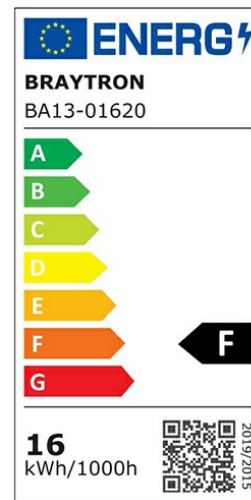

Braytron

PRODUCT DATASHEET

MODEL NO BA13-01620

DESCRIPTION BRY-ADVANCE-16W-E27-A70-3000K-LED BULB

BRAYTRON SRL

Bulavardul iuliu maniu, Nr.616, Sector 6, 061129, Bucuresti-ROMANIA

info@braytron.com

www.braytron.com