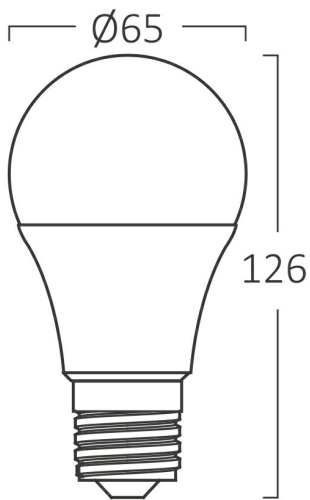

Braytron

PRODUCT DATASHEET

MODEL NO BA13-01620

DESCRIPTION BRY-ADVANCE-16W-E27-A70-3000K-LED BULB

BRAYTRON SRL

Bulavardul iuliu maniu, Nr.616, Sector 6, 061129, Bucuresti-ROMANIA

info@braytron.com

www.braytron.com