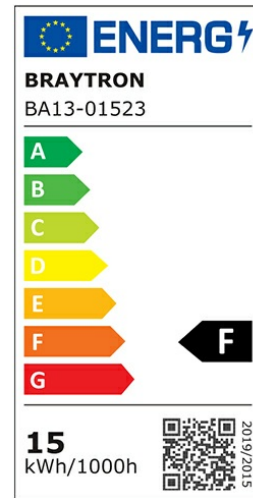

Braytron

PRODUCT DATASHEET

MODEL NO BA13-01523

DESCRIPTION BRY-ADVANCE-15W-E27-A65-6500K-LED BULB

BRAYTRON SRL

Bulavardul iuliu maniu, Nr.616, Sector 6, 061129, Bucuresti-ROMANIA

info@braytron.com

www.braytron.com

Electrical Characteristics

Lifetime	:	15000 h
Voltage	:	220-240V
Power Factor	:	>0,5
Material	:	PBT
Working Temperature	:	-20 C+40 C
Frequency	:	50-60 Hz
Current	:	87 mA

Package Informations

N.W.	:	3,30 kgs
G.W.	:	5,80 kgs
PCS/CTN	:	100 pcs
Length	:	625 mm
Width	:	315 mm
Height	:	265 mm
EAN	:	5949097700262

Product Characteristics

Wattage	:	15 w
Color Temperature	:	6500K
Quse Lumen	:	1350 lm
Color Rendering Index (CRI)	:	>80
Energy Efficiency Level	:	F
Beam Angle	:	180° Degrees
Equivalent	:	90 w
Color Category	:	Cool White

Dimensions & Weight

Diameter	:	60 mm
P. Height	:	122 mm
Weight	:	33 gr