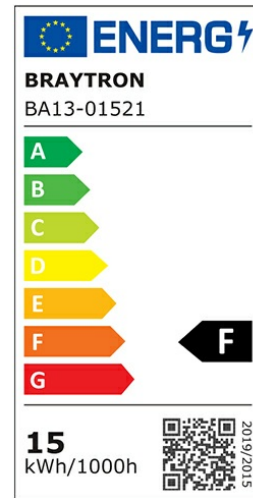

Braytron

PRODUCT DATASHEET

MODEL NO BA13-01521

DESCRIPTION BRY-ADVANCE-15W-E27-A65-4000K-LED BULB

BRAYTRON SRL

Bulavardul iuliu maniu, Nr.616, Sector 6, 061129, Bucuresti-ROMANIA

info@braytron.com

www.braytron.com

Electrical Characteristics

Lifetime	:	15000 h
Voltage	:	220-240V
Power Factor	:	>0,5
Material	:	PBT
Working Temperature	:	-20 C+40 C
Frequency	:	50-60 Hz
Current	:	87 mA

Package Informations

N.W.	:	3,30 kgs
G.W.	:	5,80 kgs
PCS/CTN	:	100 pcs
Length	:	625 mm
Width	:	315 mm
Height	:	265 mm
EAN	:	5949097707087

Product Characteristics

Wattage	:	15 w
Color Temperature	:	4000K
Quse Lumen	:	1350 lm
Color Rendering Index (CRI)	:	>80
Energy Efficiency Level	:	F
Beam Angle	:	180° Degrees
Equivalent	:	90 w
Color Category	:	Natural White

Dimensions & Weight

Diameter	:	60 mm
P. Height	:	122 mm
Weight	:	33 gr