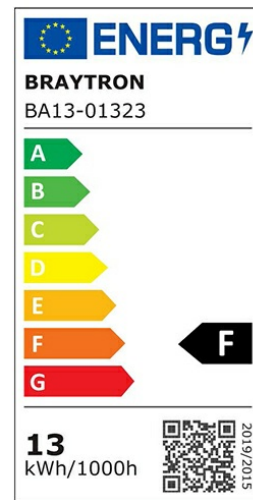

Braytron

PRODUCT DATASHEET

MODEL NO BA13-01323

DESCRIPTION BRY-ADVANCE-13W-E27-A65-6500K-LED BULB

BRAYTRON SRL

Bulavardul iuliu maniu, Nr.616, Sector 6, 061129, Bucuresti-ROMANIA

info@braytron.com

www.braytron.com

Electrical Characteristics

Lifetime	:	15000 h
Voltage	:	220-240V
Power Factor	:	>0,5
Material	:	PBT
Working Temperature	:	-20 C+40 C
Frequency	:	50-60 Hz
Current	:	87 mA

Package Informations

N.W.	:	3,30 kgs
G.W.	:	5,70 kgs
PCS/CTN	:	100 pcs
Length	:	625 mm
Width	:	315 mm
Height	:	260 mm
EAN	:	5949097723537

Product Characteristics

Wattage	:	13 w
Color Temperature	:	6500K
Quse Lumen	:	1350 lm
Color Rendering Index (CRI)	:	>80
Energy Efficiency Level	:	F
Beam Angle	:	180° Degrees
Equivalent	:	90 w
Color Category	:	Cool White

Dimensions & Weight

Diameter	:	60 mm
P. Height	:	120 mm
Weight	:	33 gr