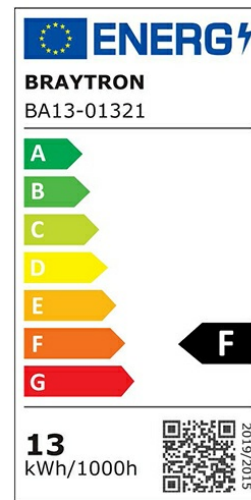

Braytron

PRODUCT DATASHEET

MODEL NO BA13-01321

DESCRIPTION BRY-ADVANCE-13W-E27-A65-4000K-LED BULB

BRAYTRON SRL

Bulavardul iuliu maniu, Nr.616, Sector 6, 061129, Bucuresti-ROMANIA

info@braytron.com

www.braytron.com

Electrical Characteristics

Lifetime	:	15000 h
Voltage	:	220-240V
Power Factor	:	>0,5
Material	:	PBT
Working Temperature	:	-20 C+40 C
Frequency	:	50-60 Hz
Current	:	87 mA

Package Informations

N.W.	:	3,30 kgs
G.W.	:	5,70 kgs
PCS/CTN	:	100 pcs
Length	:	625 mm
Width	:	315 mm
Height	:	260 mm
EAN	:	5949097723520

Product Characteristics

Wattage	:	13 w
Color Temperature	:	4000K
Quse Lumen	:	1350 lm
Color Rendering Index (CRI)	:	>80
Energy Efficiency Level	:	F
Beam Angle	:	180° Degrees
Equivalent	:	90 w
Color Category	:	Natural White

Dimensions & Weight

Diameter	:	60 mm
P. Height	:	120 mm
Weight	:	33 gr