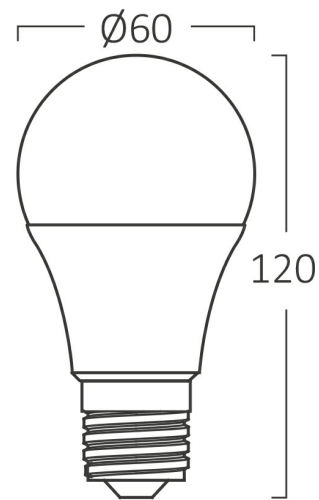

Braytron

PRODUCT DATASHEET

MODEL NO BA13-01320

DESCRIPTION BRY-ADVANCE-13W-E27-A65-3000K-LED BULB

BRAYTRON SRL

Bulavardul iuliu maniu, Nr.616, Sector 6, 061129, Bucuresti-ROMANIA

info@braytron.com

www.braytron.com

Page 1-2